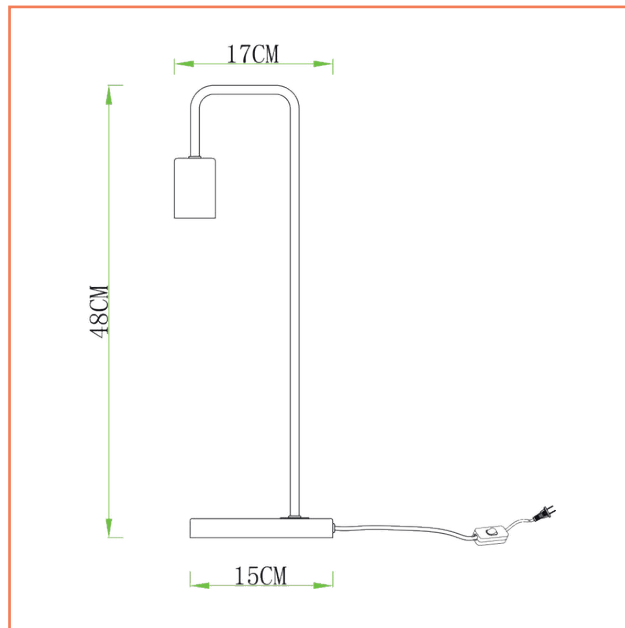

## Lámpara *Linen rosa*

Lámpara de mesa Linen, de mesa o escritorio, potente combinación de metal y base en madera natural, ideal para combinar con bombillas decorativas. Ha sido diseñada para encajar en cualquier espacio. Disponible en colores Blanca, Verde, Rosa Cuarzo, y gris.

## MT51055-1

- Modelo:** Mesa
- Item No:** MT51055-1
- Fuente:** 1XE27 max CFL/LED
- Potencia:** 40 W
- Voltaje:** 120 Vac
- Frecuencia:** 60 Hz
- Dimenciones De Caja (LxWxH):** 16 cm x 16 cm x 49 cm
- Peso Bruto:** 0,54 Kg
- Tipo De Uso:** Interior
- Certificación:** Retilap