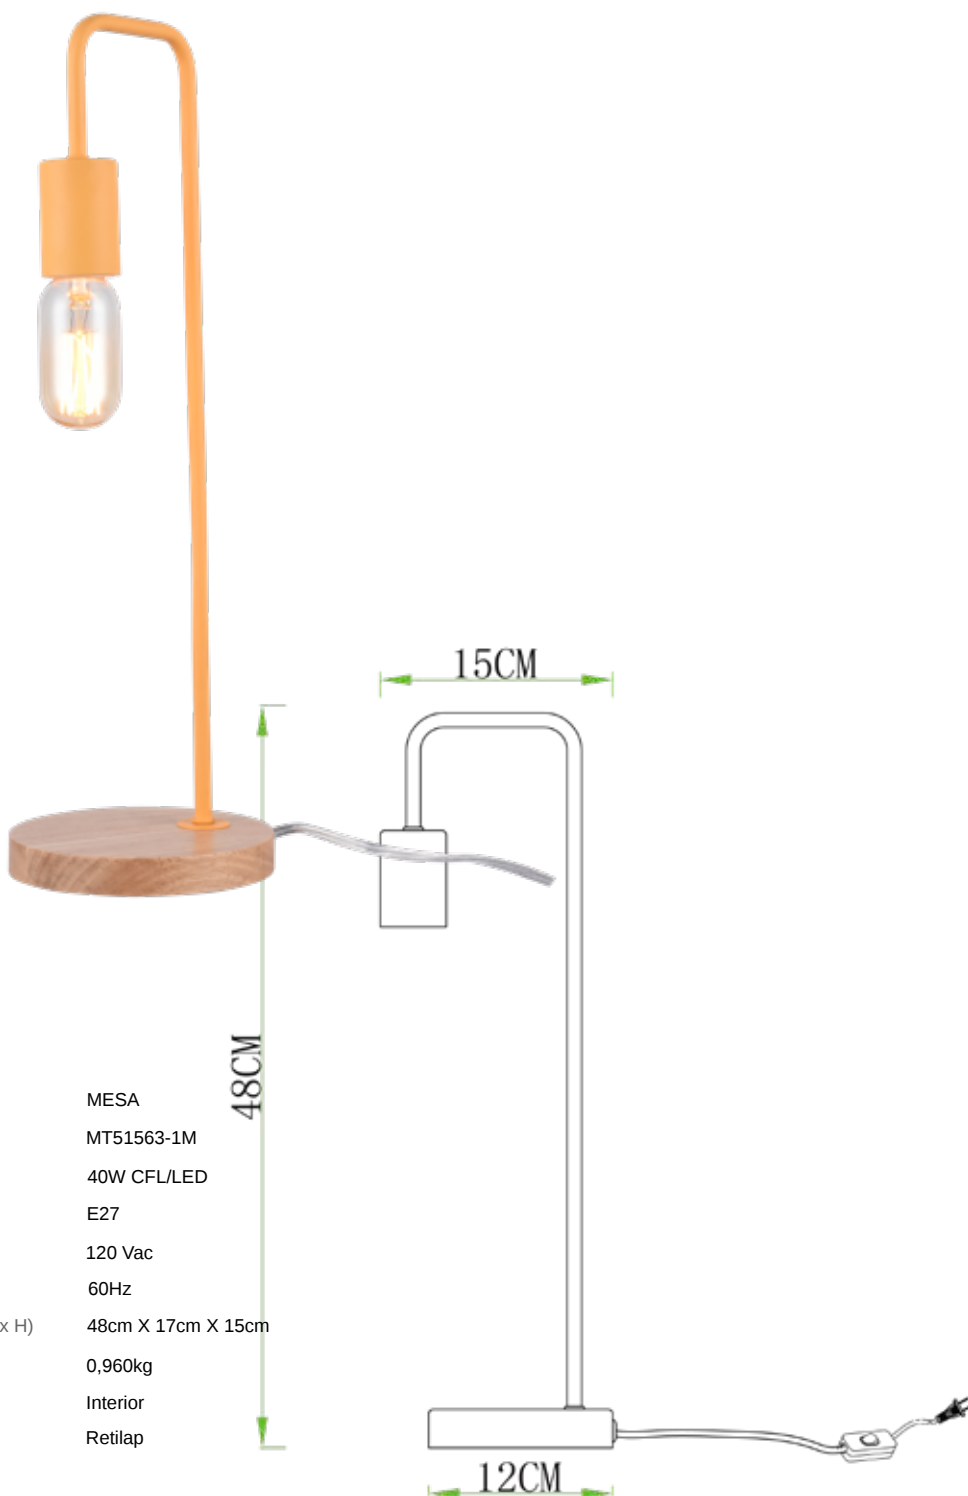

LÁMPARA DE MESA LINEN

MOSTAZA

Lámpara de mesa o escritorio Linen, potente combinación de metal color Mostaza y base en madera natural.

Modelo	MESA
Item No	MT51563-1M
Potencia Max	40W CFL/LED
Casquillo	E27
Voltaje	120 Vac
Frecuencia	60Hz
Dimensiones de la Caja (L x W x H)	48cm X 17cm X 15cm
Peso Bruto	0,960kg
Tipo de Uso	Interior
Certificación	Retilap