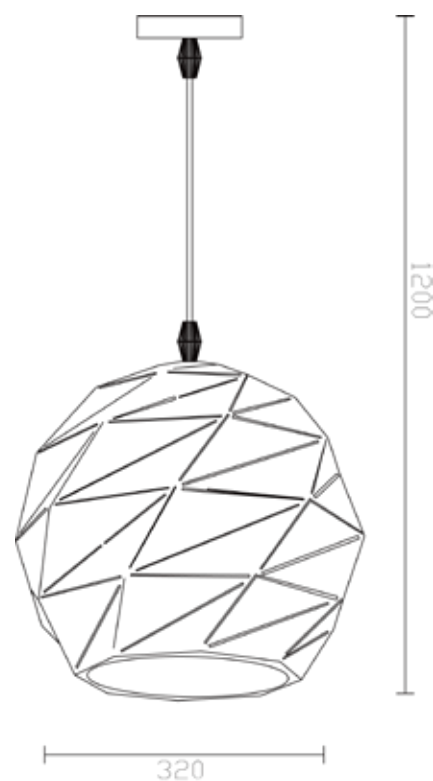

LÁMPARA LLADRÓ

Pantalla metálica facetada y angulada blanca con micro espacios de luz que forman al encender una obra de arte, ideal para usar con bombillo de filamentos led. Disponible en forma Cónica y campana

Modelo	TECHO
Item No	MD50985A-1
Potencia Max	40W CFL/LED
Casquillo	E27
Voltaje	120 Vac
Frecuencia	60Hz
Dimensiones de la Caja (L x W x H)	32cm X 32cm X 12cm
Tipo de Uso	Interior