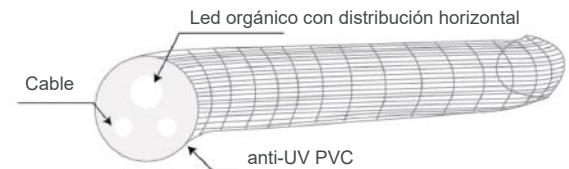

Manguera decorativa

Ref: LR 912

Voltaje: 120V / 60Hz

Led /m: 32 Led/m

Unidad De Corte: 1 M

Potencia Max (W): 1.8w/m

Longitud Maxima de Conexión: 100m

Producto: Manguera Navideña

Materia Constitutiva: PVC Resistente a los rayos Uv

Diametro: 11 mm

Aluminio: 0.5 mm

Colores disponibles:

1 Año de garantia

Uso: Alumbrado Interior/externo Decorativo Marca:

Lienxo

IP65

Retilap

LIENXO

— ART OF LIGHTING —