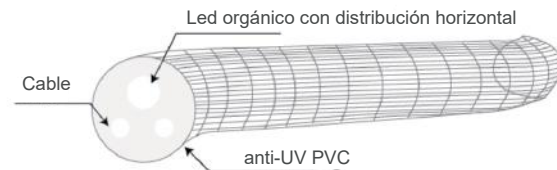

Manguera decorativa

Ref: LR 912

Voltaje: 220-120V / 60Hz

Led /m: 32 Led/m

Unidad De Corte: 1 M

Potencia Max (W): 2.6w/m

Longitud Maxima de Conexión: 100m

Producto: Manguera Navideña

Materia Constitutiva: PVC Resistente a los rayos Uv

Diametro: 11 mm

Aluminio: 0.5 mm

colores disponibles:

1 Año de garantia

Uso: Alumbrado Interior/externo Decorativo Marca:

Lienxo

IP65

Retilap

LIENXO

— ART OF LIGHTING —