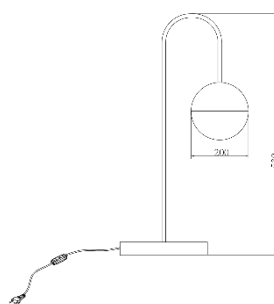

# LÁMPARA MINA

Lámpara de mesa Mina, elegante y sofisticada, descuelga una burbuja, mitad esmerilada y mitad dorada.

Modelo	MESA
Item No	MT51487B-1
Potencia Max	40W CFL/LED
Casquillo	E27
Voltaje	120 Vac
Frecuencia	60Hz
Dimensiones de la Caja (L x W x H)	31,5cm X 20cm X 55cm
Peso Bruto	2,2kg
Tipo de Uso	Interior