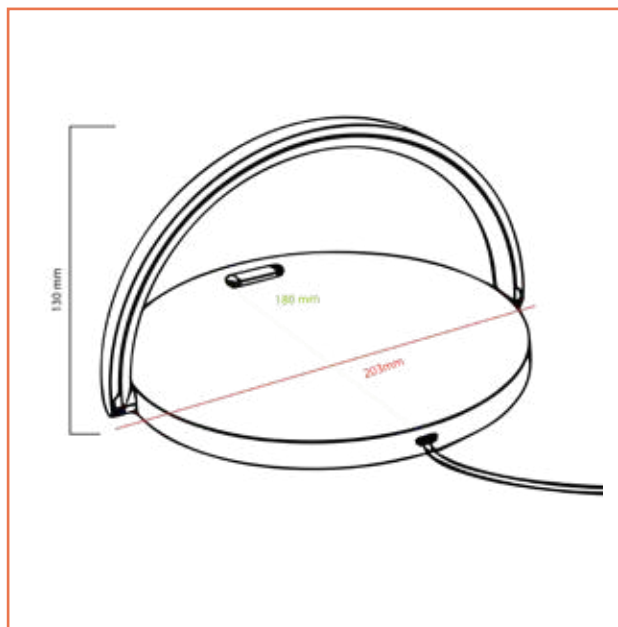

Lámpara *Moon*

Lámpara de escritorio led integrado, intensidad de luz graduable en 3 toques, carga el celular de manera inalámbrica.

Ficha Técnica De Producto

MT9695-1

Modelo:	De Mesa
Item No:	MD9695_1
Fuente:	LED
Potencia:	10 W
Voltaje:	5 Vdc
Temperatura de Color:	4000 °K
Vida Útil:	20.000 Horas
Dimenciones De Caja (LxWxH):	215 mm x 225 mm x 40 mm
Peso Bruto:	365 gr
Tipo De Uso:	Interior
Certificación:	Retilap