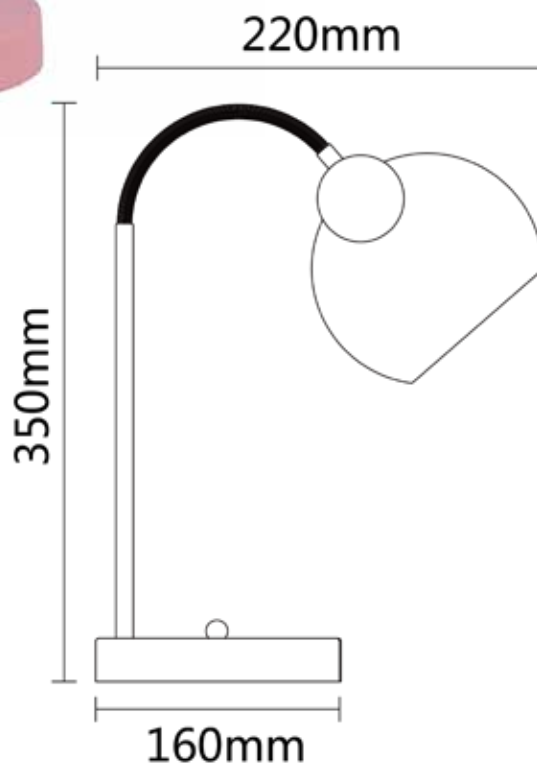

LÁMPARA DE MESA MAGIC

ROSA

Lámpara de mesa o escritorio Magic, un diseño tierno y divertido. Color rosa con brazo cromado.

Modelo	MESA
Item No	MT51595D-1
Potencia Max	40W CFL/LED
Casquillo	E27
Voltaje	120 Vac
Frecuencia	60Hz
Dimensiones de la Caja (L x W x H)	35cm X 22cm X 16cm
Peso Bruto	1,575kg
Tipo de Uso	Interior
Certificación	Retilap