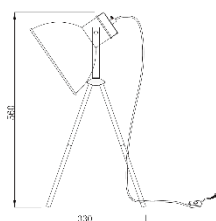

LÁMPARAS ODIN

Lámpara de Mesa Odina, forma trípode con una campana acabado dorado latón.

Modelo	MESA	MESA	PISO
Item No	MT51699-1	MT51696B-1	ML51696-1
Potencia Max	40W CFL/LED	40W CFL/LED	40W CFL/LED
Casquillo	E27	E27	E27
Voltaje	120 Vac	120 Vac	120 Vac
Frecuencia	60Hz	60Hz	60Hz
Dimensiones de la Caja (L x W x H)	29cm X 25cm X 24,5cm	18,5cm X 32cm X 19cm	33cm X 26cm X 28,5cm
Peso Bruto	0,7kg	1,2kg	0,5kg
Tipo de Uso	Interior	Interior	Interior