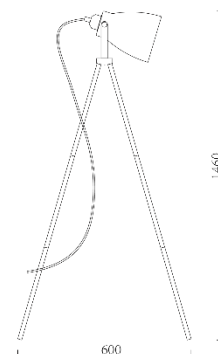

LÁMPARAS ODIN

Lámpara de Mesa Odina, forma trípode con una campana acabado dorado latón.

Modelo	MESA	MESA	PISO
Item No	MT51699-1	MT51696B-1	ML51696-1
Potencia Max	40W CFL/LED	40W CFL/LED	40W CFL/LED
Casquillo	E27	E27	E27
Voltaje	120 Vac	120 Vac	120 Vac
Frecuencia	60Hz	60Hz	60Hz
Dimensiones de la Caja (L x W x H)	29cm X 25cm X 24,5cm	18,5cm X 32cm X 19cm	33cm X 26cm X 28,5cm
Peso Bruto	0,7kg	1,2kg	0,5kg
Tipo de Uso	Interior	Interior	Interior