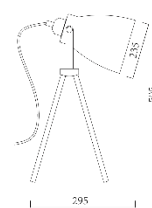

LÁMPARAS ODIN

Lámpara de Mesa Odina, forma trípode con una campana acabado dorado latón.

Modelo	MESA	MESA	PISO
Item No	MT51699-1	MT51696B-1	ML51696-1
Potencia Max	40W CFL/LED	40W CFL/LED	40W CFL/LED
Casquillo	E27	E27	E27
Voltaje	120 Vac	120 Vac	120 Vac
Frecuencia	60Hz	60Hz	60Hz
Dimensiones de la Caja (L x W x H)	29cm X 25cm X 24,5cm	18,5cm X 32cm X 19cm	33cm X 26cm X 28,5cm
Peso Bruto	0,7kg	1,2kg	0,5kg
Tipo de Uso	Interior	Interior	Interior