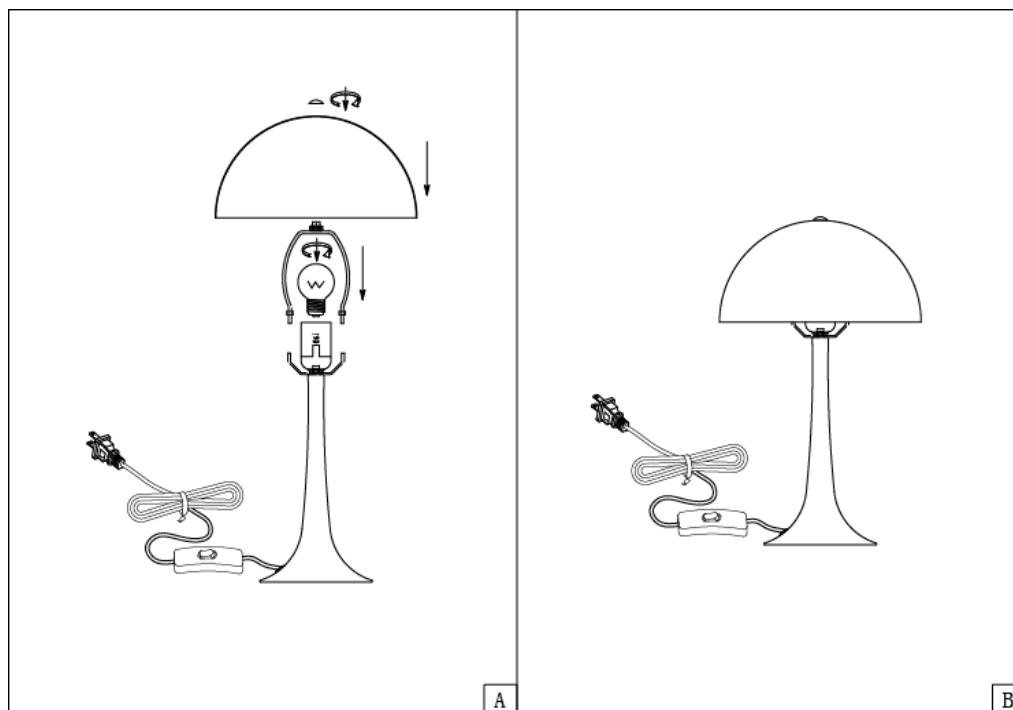

Antes de la instalación y/o puesta en marcha del producto, lea detalladamente la siguiente información.

Los parámetros técnicos están colocados en la etiqueta de identificación ubicada en la luminaria.

INSTRUCCIONES DE INSTALACIÓN

Ref.: LXT1000003

En el proceso de instalación, se debe desconectar el interruptor automático o suiche de encendido correspondiente al circuito de la luminaria y se debe comprobar interrupción del suministro eléctrico.

Al ser una luminaria decorativa, no debe usarse como parte de los requerimientos lumínicos mínimos de la iluminación general.

No debe colocarse ningún objeto sobre la luminaria

Limpiar la suciedad y/o residuos preferiblemente en seco, utilizando paños que no rayen la superficie