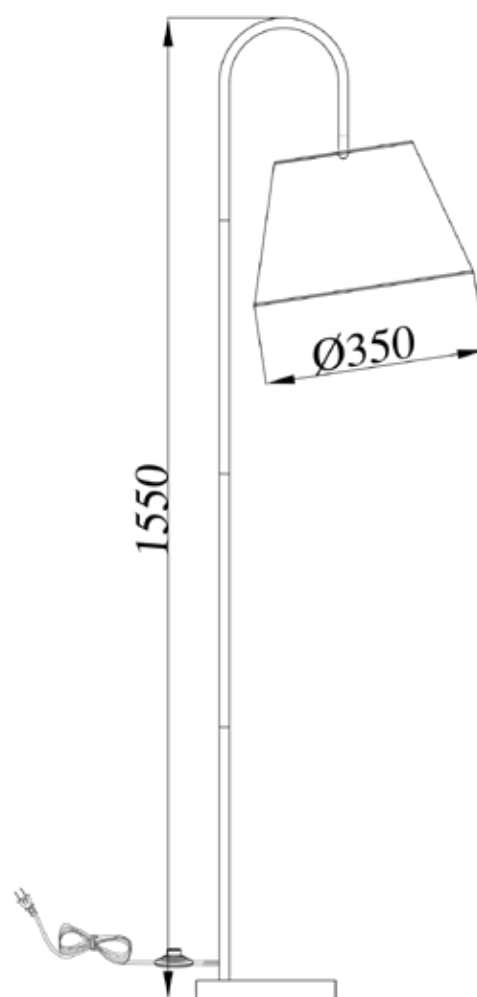

LIENXO
— ART OF LIGHTING —

OTTAR DE PISO

NEGRA

Lámpara moderna de piso con base en mármol natural, tiene cuerpo metálico en color oro y caperuza color blanca / negra con interior dorado.

DIMENSIONES

Modelo:	Piso
Item No:	ML51527B-1S
Potencia Max:	40w CFL/LED
Casquillo:	E27
Voltaje:	120 Vac
Frecuencia:	60Hz
Tipo de uso:	Interior
Certificación:	Retilap