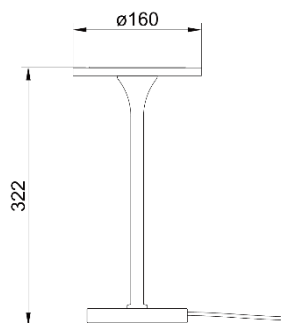

LÁMPARA PETRA

Lámpara de mesa Petra con aro de led integrado, base color cromo.

Un toque ideal y diferente para tus espacios.

Modelo	MESA
Item No	MT9701A-1
Fuente	LED SMD3014
Potencia	10,8W
Voltaje	120 Vac
Frecuencia	60Hz
Temperatura de color	4000K
Flujo Luminoso	1200Lm
Vida Útil	20.000 horas
Dimensiones de la Caja (L x W x H)	0,98cm X 27cm X 65cm
Peso Bruto	0,98kg
Tipo de Uso	Interior