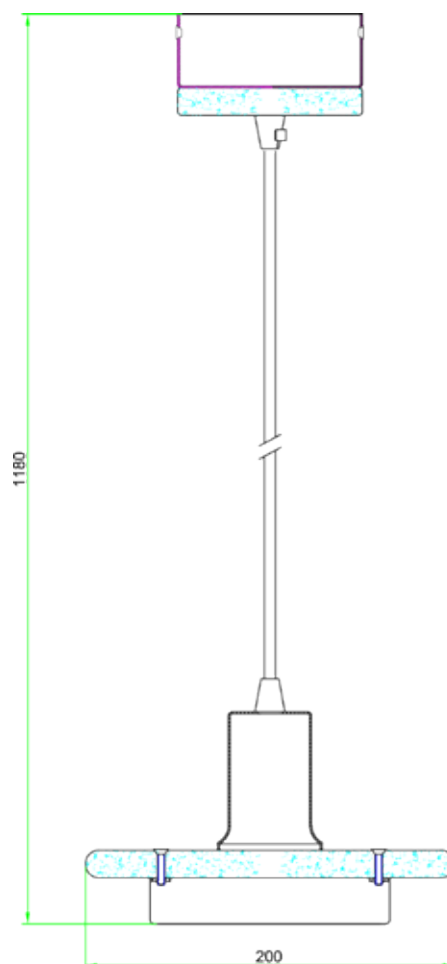

LENXO
ART OF LIGHTING

LÁMPARA PARÍS

Se distingue por la calidad de sus materiales, estructura de metal y mármol, que le confieren resistencia y elegancia natural, enriquecen cualquier espacio. Colores disponibles dorado/mármol blanco y dorado/mármol negro.

Modelo	TECHO
Item No	HFD0477-1
Potencia Max	40W CFL/LED
Casquillo	E27
Voltaje	120 Vac
Frecuencia	60Hz
Dimensiones de la Caja (L x W x H)	20cm X 20cm X 180cm
Tipo de Uso	Interior