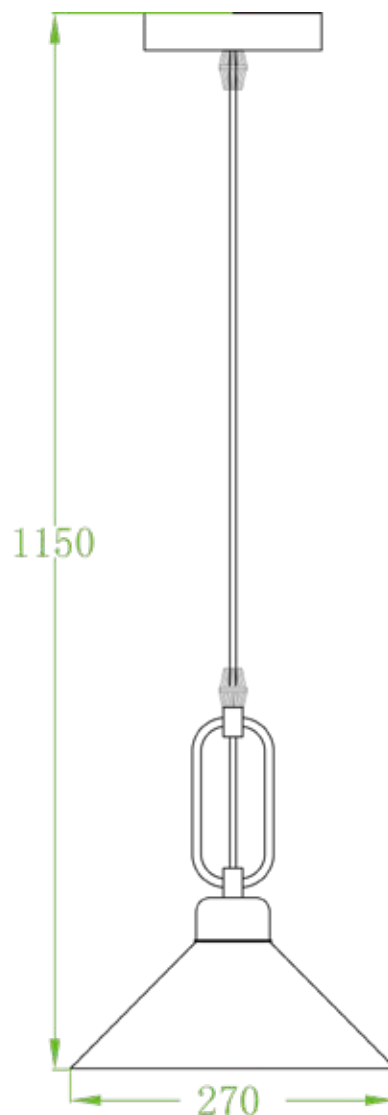

# LÁMPARA COLGANTE ROMA

## NEGRA

Lámpara Colgante Roma, campana metálica color negro e interior dorado, con elegante diseño en la sujeción. Descuelga hasta un metro de altura.

Modelo	COLGANTE
Item No	MD42801-1S
Potencia Max	40W CFL/LED
Casquillo	E27
Voltaje	120 Vac
Frecuencia	60Hz
Dimensiones de la Caja (L x W x H)	150cm X 27cm
Peso Bruto	0,490kg
Tipo de Uso	Interior
Certificación	Retilap