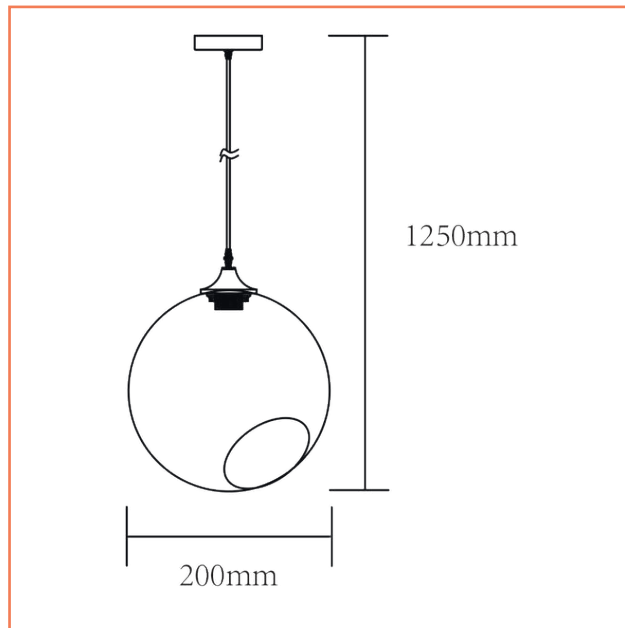

Lámpara *Soul claro*

Lámpara de mesa Linen, de mesa o escritorio, potente combinación de metal y base en madera natural, ideal para combinar con bombillas decorativas. Ha sido diseñada para encajar en cualquier espacio. Disponible en colores Blanca, Verde, Rosa Cuarzo, y gris.

Ficha Técnica De Producto

MD40429-1XL

- Modelo:** Techo
- Item No:** MD40429-1XL
- Fuente:** 1XE27 max CFL/LED
- Potencia:** 40 W
- Voltaje:** 120 Vac
- Frecuencia:** 60 Hz
- Dimensiones De Caja (LxWxH):** 24 cm x 24 cm x 30 cm
- Peso Bruto:** 1,01 Kg
- Tipo De Uso:** Interior
- Certificación:** Retilap