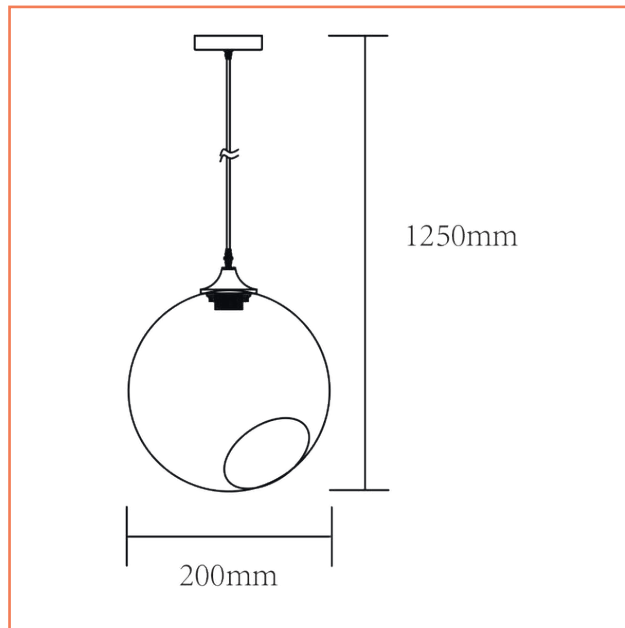

Lámpara *Soul humo*

Lámpara de mesa Linen, de mesa o escritorio, potente combinación de metal y base en madera natural, ideal para combinar con bombillas decorativas. Ha sido diseñada para encajar en cualquier espacio. Disponible en colores Blanca, Verde, Rosa Cuarzo, y gris.

Ficha Técnica De Producto

MD40429-1L

- Modelo:** Techo
Item No: MD40429-1L
Fuente: 1XE27 max CFL/LED
Potencia: 40 W
Voltaje: 120 Vac
Frecuencia: 60 Hz
Dimensiones De Caja (LxWxH): 24 cm x 24 cm x 30 cm
Peso Bruto: 1.01 Kg
Tipo De Uso: Interior
Certificación: Retilap