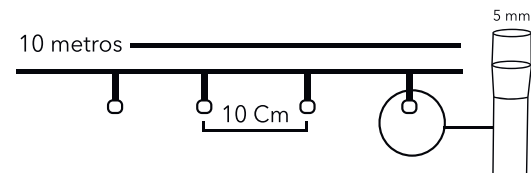

CADENA DE LUCES LED - STRING -

Ref: CX2001

Voltaje: 220V o 120V / 60Hz

Potencia: 6W PARA 220

5 W PARA 120

Tipo de cable: 22AWG AI PVC

Cantidad de Luces: 10 Led/m

Tipo de led: mini led 5mm

Longitud total: 10m

Grado de protección: IP20 o IP44

Conector final para extender hasta 10 cadenas en serie Disponible como accesorio: 1.5m cable de potencia 20AWG PVC Color de cable: Verde o Transparente

Colores disponibles:

Garantía: 1 año

DIAGRAMA DE CONEXIÓN

LIENXO

— ART OF LIGHTING —