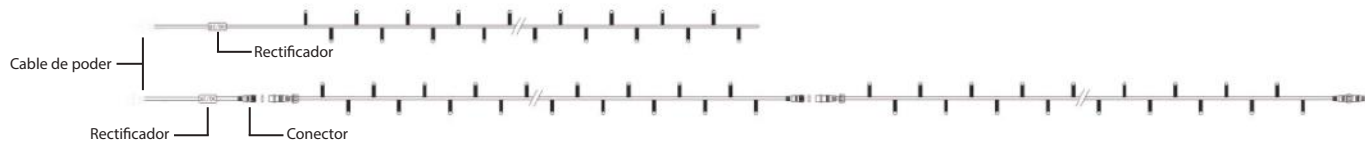

LUCES LED STRING

LIENKO®
— ART OF LIGHTING —

CADENA DE LUCES LED - STRING -

Ref: CX2001

Voltaje: 220V o 120V / 60Hz

Potencia: 6W PARA 220

5 W PARA 120

Tipo de cable: 22AWG AI PVC

Cantidad de Luces: 10 Led/m

Tipo de led: mini led 5mm

Longitud total: 10m

Grado de protección: IP20 o IP44

Conector final para extender hasta 10 cadenas en serie Disponible como accesorio: 1.5m cable de potencia 20AWG PVC Color de cable: Verde o Transparente

Colores disponibles: 

Garantía: 1 año

DIAGRAMA DE CONEXIÓN

LIENXO

— ART OF LIGHTING —