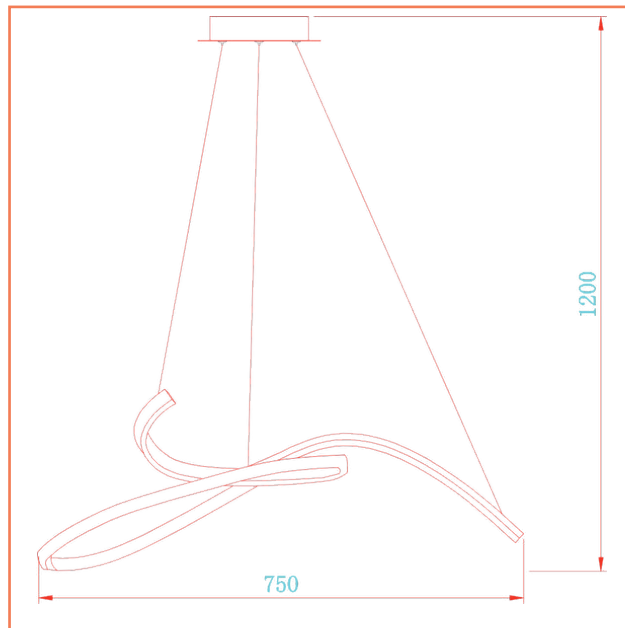

## Lámpara *Tangle*

Lámpara led integrado de forma irregular y minimalista para aportar elegancia a tu hogar. Color perla negra.

## MD9796-1

<b>Modelo:</b>	Techo
<b>Item No:</b>	MD9796-1
<b>Fuente:</b>	LED
<b>Potencia:</b>	50 W
<b>Voltaje:</b>	120 Vac
<b>Frecuencia:</b>	60 Hz
<b>Temperatura De Color:</b>	4000 k
<b>Vida Útil:</b>	20.000 Horas
<b>Dimensiones De Caja (LxwxH):</b>	80 cm x 47 cm x 20 cm
<b>Peso Bruto:</b>	2,20 Kg
<b>Tipo De Uso:</b>	Interior
<b>Certificación:</b>	Retilap