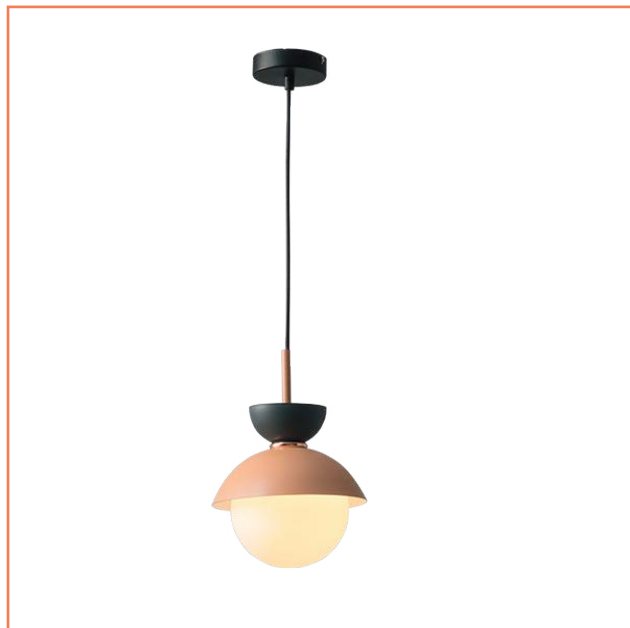

Lámpara *Toad nude*

Lámpara colgante Toad, minimalista esfera bicolor en su parte superior que termina en vidrio esmerilado en su parte inferior, sencillamente hermosa a la vista. Perfecta para decoración residencial y comercial. Disponible en colores Esmeralda, nude, turquesa, y humo.

Ficha Técnica De Producto

MD41075B-1

- Modelo:** Techo
Item No: MD41075B-1
Fuente: 1XE27 max CFL/LED
Potencia: 40 W
Voltaje: 120 Vac
Frecuencia: 60 Hz
Dimensiones De Caja (LxWxH): 22 cm x 22 cm x 39 cm
Peso Bruto: 0,98 Kg
Tipo De Uso: Interior
Certificación: Retilap