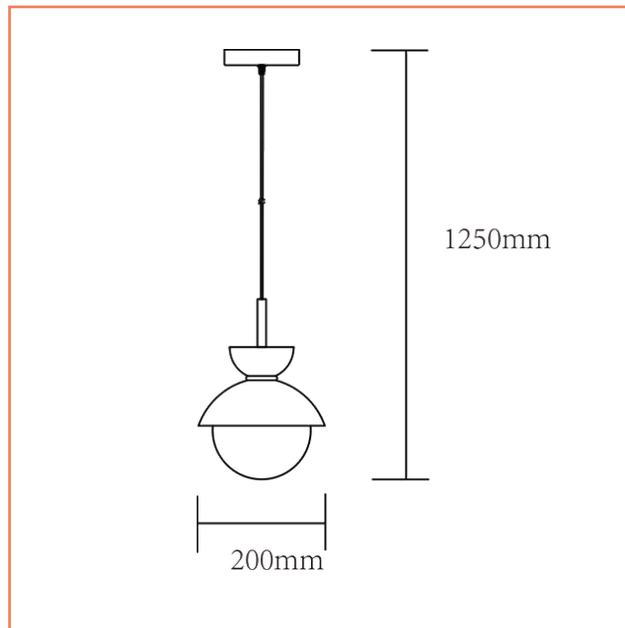

Lámpara *Toad nude*

Lámpara colgante Toad, minimalista esfera bicolor en su parte superior que termina en vidrio esmerilado en su parte inferior, sencillamente hermosa a la vista. Perfecta para decoración residencial y comercial. Disponible en colores Esmeralda, nude, turquesa, y humo.

Ficha Técnica De Producto

MD41075B-1

- Modelo:** Techo
Item No: MD41075B-1
Fuente: 1XE27 max CFL/LED
Potencia: 40 W
Voltaje: 120 Vac
Frecuencia: 60 Hz
Dimensiones De Caja (LxWxH): 22 cm x 22 cm x 39 cm
Peso Bruto: 0,98 Kg
Tipo De Uso: Interior
Certificación: Retilap