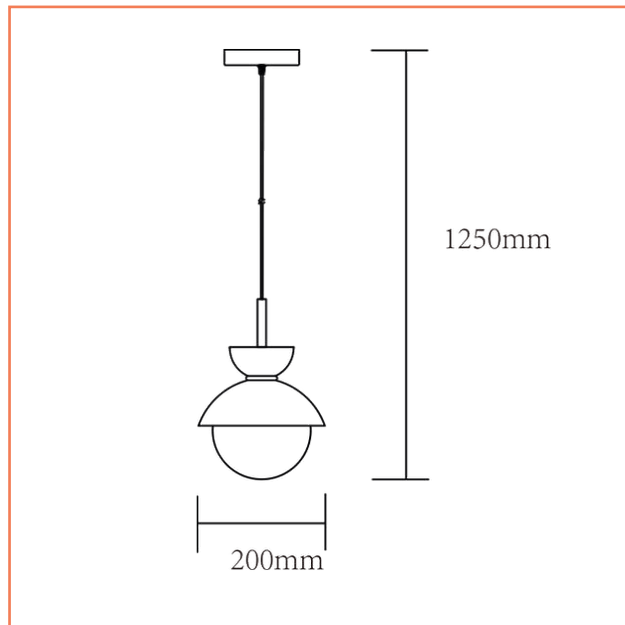

Lámpara *Toad verde escabache*

Lámpara colgante Toad, minimalista esfera bicolor en su parte superior que termina en vidrio esmerilado en su parte inferior, sencillamente hermosa a la vista. Perfecta para decoración residencial y comercial. Disponible en colores Esmeralda, nude, turquesa, y humo.

Ficha Técnica De Producto

MD41075A-1

- Modelo:** Techo
Item No: MD41075A-1
Fuente: 1XE27 max CFL/LED
Potencia: 40W
Voltaje: 120 Vac
Frecuencia: 60 Hz
Dimensiones De Caja (LxWxH): 22 cm x 22 cm x 39 cm
Peso Bruto: 0,98 Kg
Tipo De Uso: Interior
Certificación: Retilap