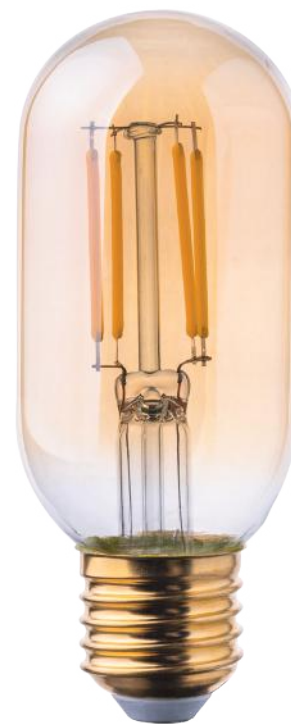

BOMBILLO TUBULAR PEQUEÑO

LXT284WA

E 27 AC110-130V
60Hz

4W LED $\simeq$ **50W**
incandescente

Color: **AMBAR**

2700K LUZ CÁLIDA

USO INTERIOR

NO DIMERIZABLE

COMERCIAL- DOMÉSTICO

ORGANISMO DE
CERTIFICACIÓN

RETILAP

Certificado 2905

LIENXO

— ART OF LIGHTING —