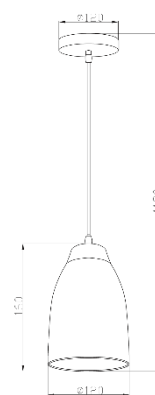

LÁMPARAS UNAX

Lámpara de mesa Unax, campana blanca con terminación en madera.

Ideal para para acompañar con bombillo de filamento led.

Modelo	MESA
Item No	MT51679A-1
Potencia Max	40W CFL/LED
Casquillo	E27
Voltaje	120 Vac
Frecuencia	60Hz
Dimensiones de la Caja (L x W x H)	24cm X 24cm X 52cm
Peso Bruto	1,2kg
Tipo de Uso	Interior