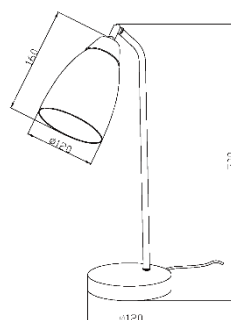

LÁMPARAS UNAX

Lámpara de mesa Unax, campana blanca con terminación en madera.

Ideal para para acompañar con bombillo de filamento led.

Modelo	MESA
Item No	MT51679A-1
Potencia Max	40W CFL/LED
Casquillo	E27
Voltaje	120 Vac
Frecuencia	60Hz
Dimensiones de la Caja (L x W x H)	24cm X 24cm X 52cm
Peso Bruto	1,2kg
Tipo de Uso	Interior