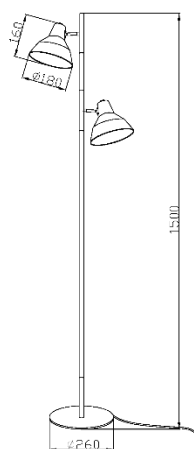

## LÁMPARA VITO

Lámpara elegante y sencilla acabada en metal, con dos pantallas. Tiene un diseño perfecto de con inspiración moderna, emite una iluminación hermosa, cálida, aportando audacia y vitalidad a la decoración.

Modelo	PISO
Item No	ML51671A-AB_BLACK
Potencia Max	40W CFL/LED
Casquillo	E27
Voltaje	120 Vac
Frecuencia	60Hz
Dimensiones de la Caja (L x W x H)	47cm X 41cm X 27cm
Peso Bruto	4,13kg
Tipo de Uso	Exterior