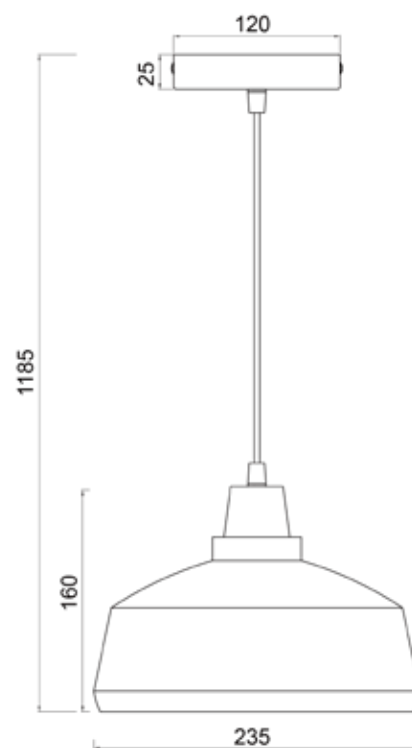

LÁMPARA WANDA CAMPANA

Lámpara colgante de cristal ahumado en tres diferentes formas cónica, ovalada y campana; con sujeción metálica en color oro rosado. Ideales para instalar en conjunto creando ambientes al estilo de los mejores decoradores.

Modelo	TECHO
Item No	MD50289-1C
Potencia Max	40W CFL/LED
Casquillo	E27
Voltaje	120 Vac
Frecuencia	60Hz
Dimensiones de la Caja (L x W x H)	23.5cm X 23.5cm X 118.5cm
Tipo de Uso	Interior