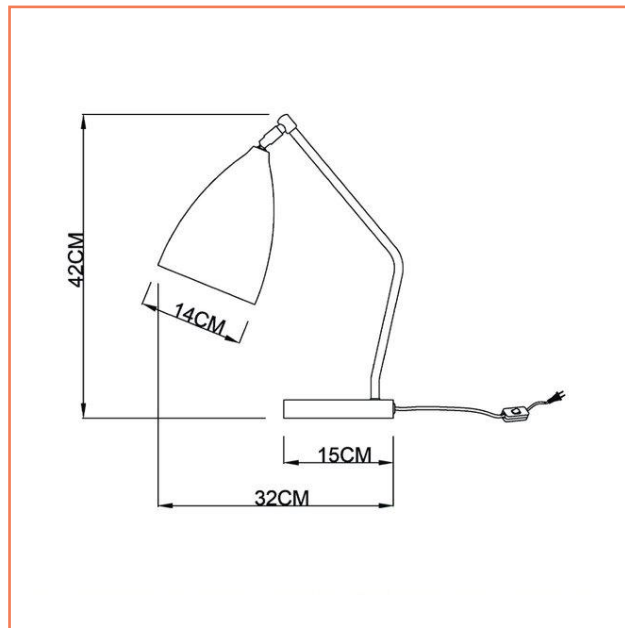

Lámpara *Watt negra*

Lámpara de mesa WATT, Lámpara de mesa vintage con brazo y base en color antibronce, pantalla color Negro . Ideal para cualquier espacio.

Ficha Técnica De Producto

MT60358A-1C

Modelo:	Mesa
Item No:	MT60358A-1C
Fuente:	1XE27 max CFL/LED
Potencia:	40 W
Voltaje:	120 Vac
Frecuencia:	60 Hz
Dimensiones De Caja (LxwxH):	44 cm x 17 cm x 23 cm
Peso Bruto:	1,9 Kg
Tipo De Uso:	Interior
Certificación:	Retilap