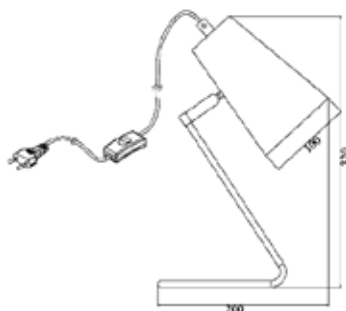

LIENXO

— ART OF LIGHTING —

LÁMPARA ZAC

Lámpara de mesa Zac, con pantalla metálica en color negro mate y un original soporte cromo en forma angulada.

Modelo	MESA
Item No	MT42801A-1S
Potencia Max	40W CFL/LED
Casquillo	E27
Voltaje	120 Vac
Frecuencia	60Hz
Dimensiones de la Caja (L x W x H)	18,5cm X 13cm X 33cm
Peso Bruto	0,4kg
Tipo de Uso	Interior