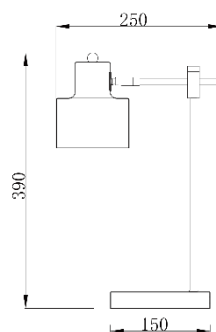

# LÁMPARA ZURI

Lámpara de Mesa Zuri, estilo nórdico, su estructura en color dorado latón y sus brazos en color negro encajan en múltiples ambientes.

Modelo	MESA
Item No	MT80007-1
Potencia Max	40W CFL/LED
Casquillo	E27
Voltaje	120 Vac
Frecuencia	60Hz
Dimensiones de la Caja (L x W x H)	24,5cm X17cm X38,5cm
Peso Bruto	0,62kg
Tipo de Uso	Interior