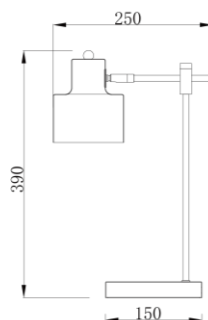

LÁMPARA ZURINA

Lámpara de Mesa Zurina, estilo nórdico, esmaltada en color dorado sólido, adhiere elegancia a tus espacios.

Modelo	MESA
Item No	MT80007-1A
Potencia Max	40W CFL/LED
Casquillo	E27
Voltaje	120 Vac
Frecuencia	60Hz
Dimensiones de la Caja (L x W x H)	24,5cm X17cm X38,5cm
Peso Bruto	0,62kg
Tipo de Uso	Interior