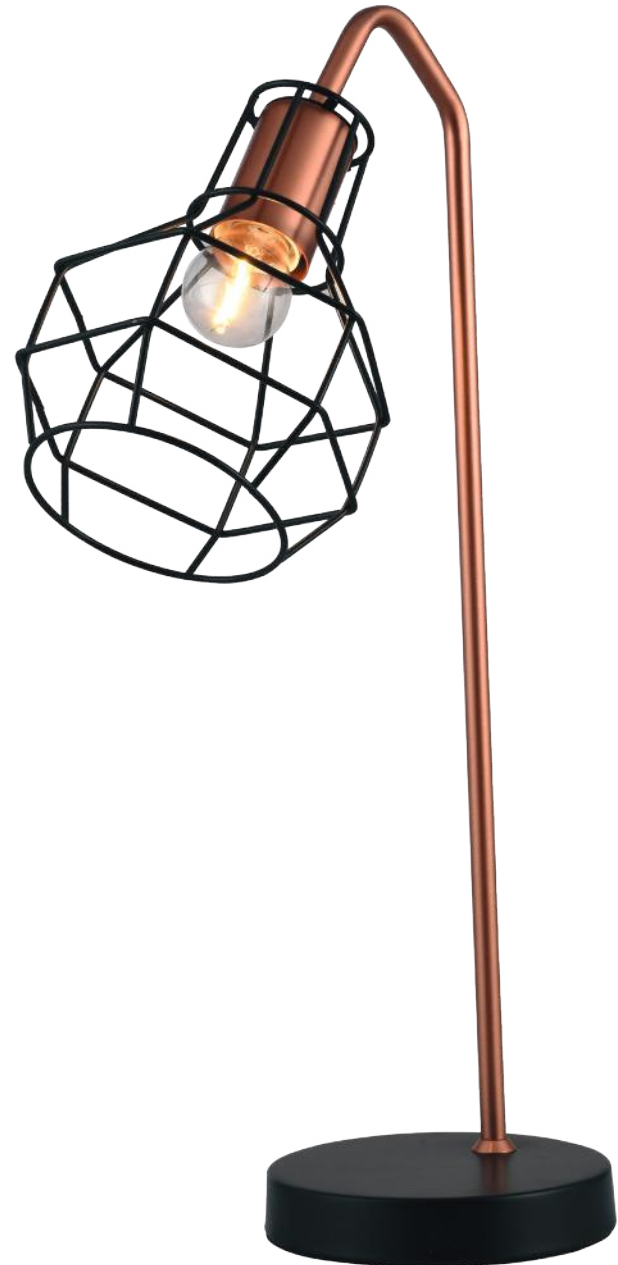

ADELE

LIENXO®
— ART OF LIGHTING —

ADELE NEGRA

Lámpara de mesa

Uso interior

Ref: MT75043-1A

Tensión: 120V

Frecuencia: 60Hz

1xE27 – 40Wmax

CFL / LED

Dimensiones:

Ancho: 180 mm

Largo: 320 mm

Alto: 520 mm

Dimensiones De Caja (LxwxH): 28x16x55

Peso Bruto: 1,6k