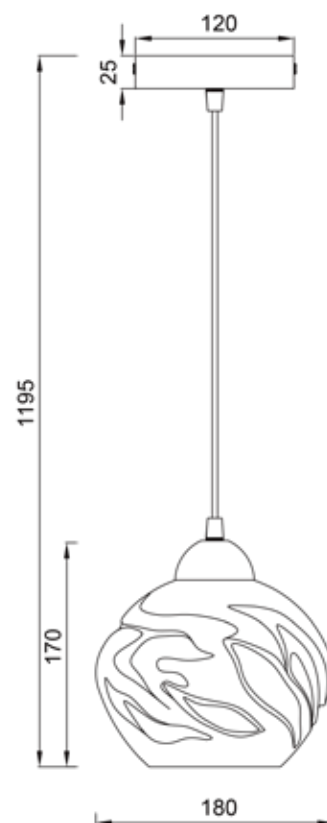

LIENXO
— ART OF LIGHTING —

LÁMPARA BOLL

Bola de vidrio que parece arrugarse orgánicamente, disponible en colores vanguardistas azul celeste y rosado. Un diseño perfecto para instalar de forma individual o varias lámparas en cascada.

Modelo	TECHO
Item No	MD50752-12
Potencia Max	40W CFL/LED
Casquillo	E27
Voltaje	120 Vac
Frecuencia	60Hz
Dimensiones de la Caja (L x W x H)	18cm X 18cm X 119.5cm
Tipo de Uso	Interior