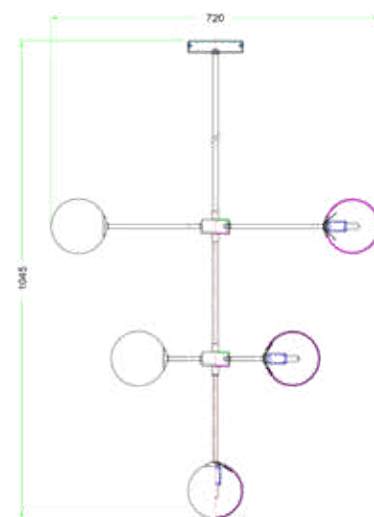

LÁMPARA BRODWAY

Lámpara tipo chandelier con aspecto de inspiración Art Decó que resulta muy decorativo y adecuado para iluminar salas, comedores, barras de cocinas, espacios amplios en general. Fabricada con diez bolas de cristal opalizadas sobre una barra horizontal metálica, color de la estructura oro rosé.

Modelo	TECHO
Item No	MD50369-1A
Potencia Max	40W CFL/LED
Casquillo	G9
Voltaje	120 Vac
Frecuencia	60Hz
Dimensiones de la Caja (L x W x H)	72cm X 72cm X 104.5cm
Tipo de Uso	Interior