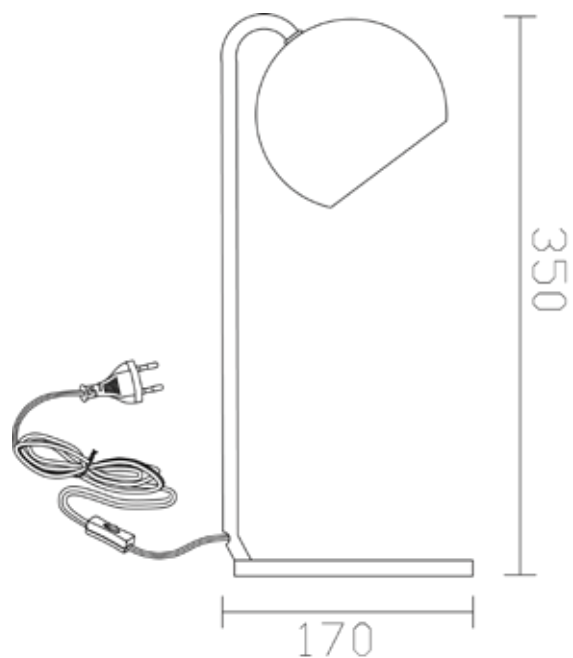

# LÁMPARA DE MESA BROOKLYN

## SATÍN

Una lámpara de mesa moderna que no puede faltar en ninguna decoración. Colores disponibles dorado, oro rosé y satín

Modelo	MESA
Item No	MT434502F
Potencia Max	40W CFL/LED
Casquillo	E27
Voltaje	120 Vac
Frecuencia	60Hz
Dimensiones de la Caja (L x W x H)	17CM X 35CM
Peso Bruto	1,600Kg
Tipo de Uso	Interior
Certificación	Retilap