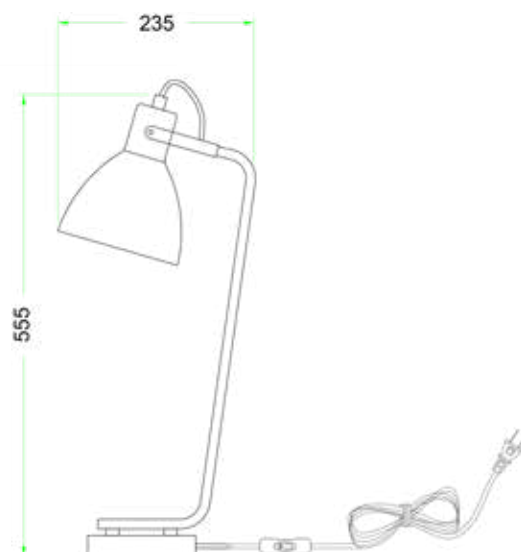

LIENXO
— ART OF LIGHTING —

LÁMPARA CHICAGO

Lámpara de mesa decorativa, cuerpo metálico con brazo en angulado que se destaca por la elegante integración de la pantalla. Colores disponibles cobre y negro cromado.

Modelo	MESA
Item No	MT51717A-10
Potencia Max	40W CFL/LED
Casquillo	E27
Voltaje	120 Vac
Frecuencia	60Hz
Dimensiones de la Caja (L x W x H)	23.5cm X 15cm X 55cm
Tipo de Uso	Interior