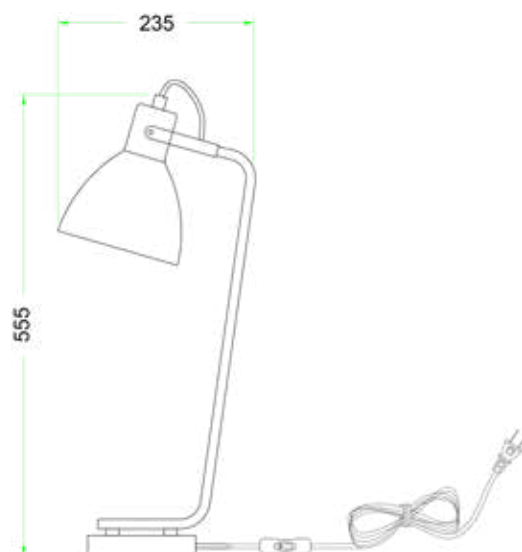

LÁMPARA CHICAGO

Lámpara de mesa decorativa, cuerpo metálico con brazo en angulado que se destaca por la elegante integración de la pantalla. Colores disponibles cobre y negro cromado.

Modelo	MESA
Item No	MT51717-10
Potencia Max	40W CFL/LED
Casquillo	E27
Voltaje	120 Vac
Frecuencia	60Hz
Dimensiones de la Caja (L x W x H)	23.5cm X 15cm X 55cm
Tipo de Uso	Interior