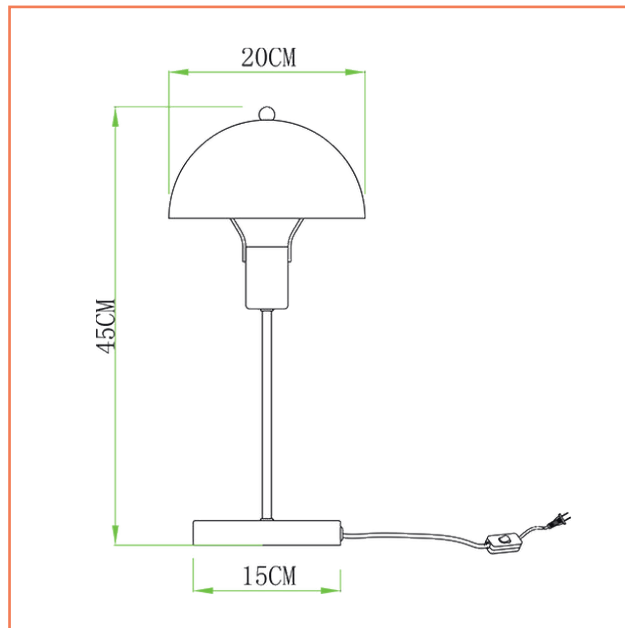

Lámpara *Collet gris*

Lámpara de mesa Collet, esta lámpara de mesa vintage está fabricada en metal, con una pantalla metálica en forma de cúpula color gris que le da un toque moderno y original.

Ficha Técnica De Producto

MT40783-1

- Modelo:** Mesa
- Item No:** MT40783-1
- Fuente:** 1XE27 max CFL/LED
- Potencia:** 40 W
- Voltaje:** 120 Vac
- Frecuencia:** 60 Hz
- Dimenciones De Caja (LxWxH):** 24 cm x 24 cm x 42 cm
- Peso Bruto:** 1,40 Kg
- Tipo De Uso:** Interior
- Certificación:** Retilap