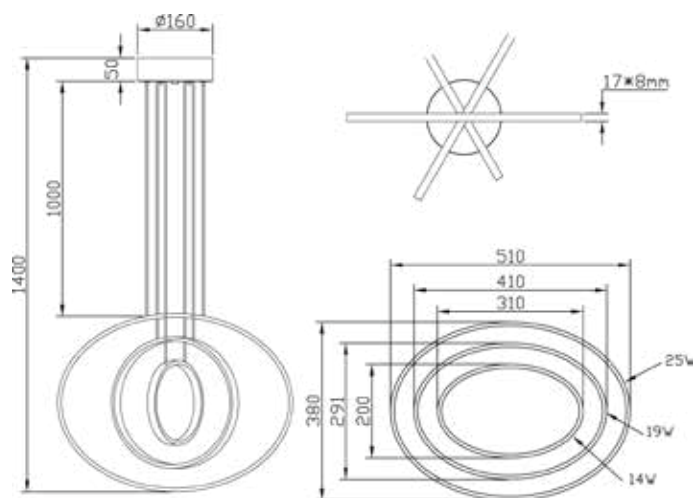

LIENXO
— ART OF LIGHTING —

ETERNITY COLGANTE

COBRE

Lámpara suspendida formada por de tres círculos flotantes ubicados uno dentro de otro color cobre.

DIMENSIONES

Modelo:	Colgante
Item No:	MD9681-3
Potencia:	40w LED
Casquillo:	N/A
Tensión:	120 Vac
Frecuencia:	60Hz
Tipo de uso:	Interior
Certificación:	Retilap