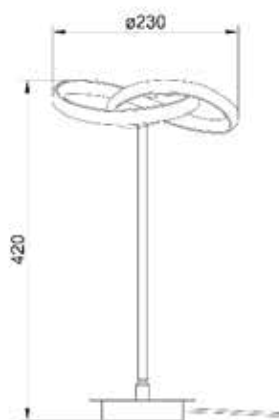

LÁMPARA FIJI

Lámpara de mesa Fiji con aro nodular de led integrado, color oro rosé.

Un toque ideal y diferente para tus espacios.

Modelo	MESA
Item No	MT9888-1A
Fuente	LED SMD3014
Potencia	21,46 W
Voltaje	120 Vac
Frecuencia	60Hz
Temperatura de color	4000K
Flujo Luminoso	1180,3 Lm
Vida Útil	20.000 horas
Dimensiones de la Caja (L x W x H)	49 cm X 30cm X 30,5cm
Peso Bruto	0,98kg
Tipo de Uso	Interior
Certificación	Retilap