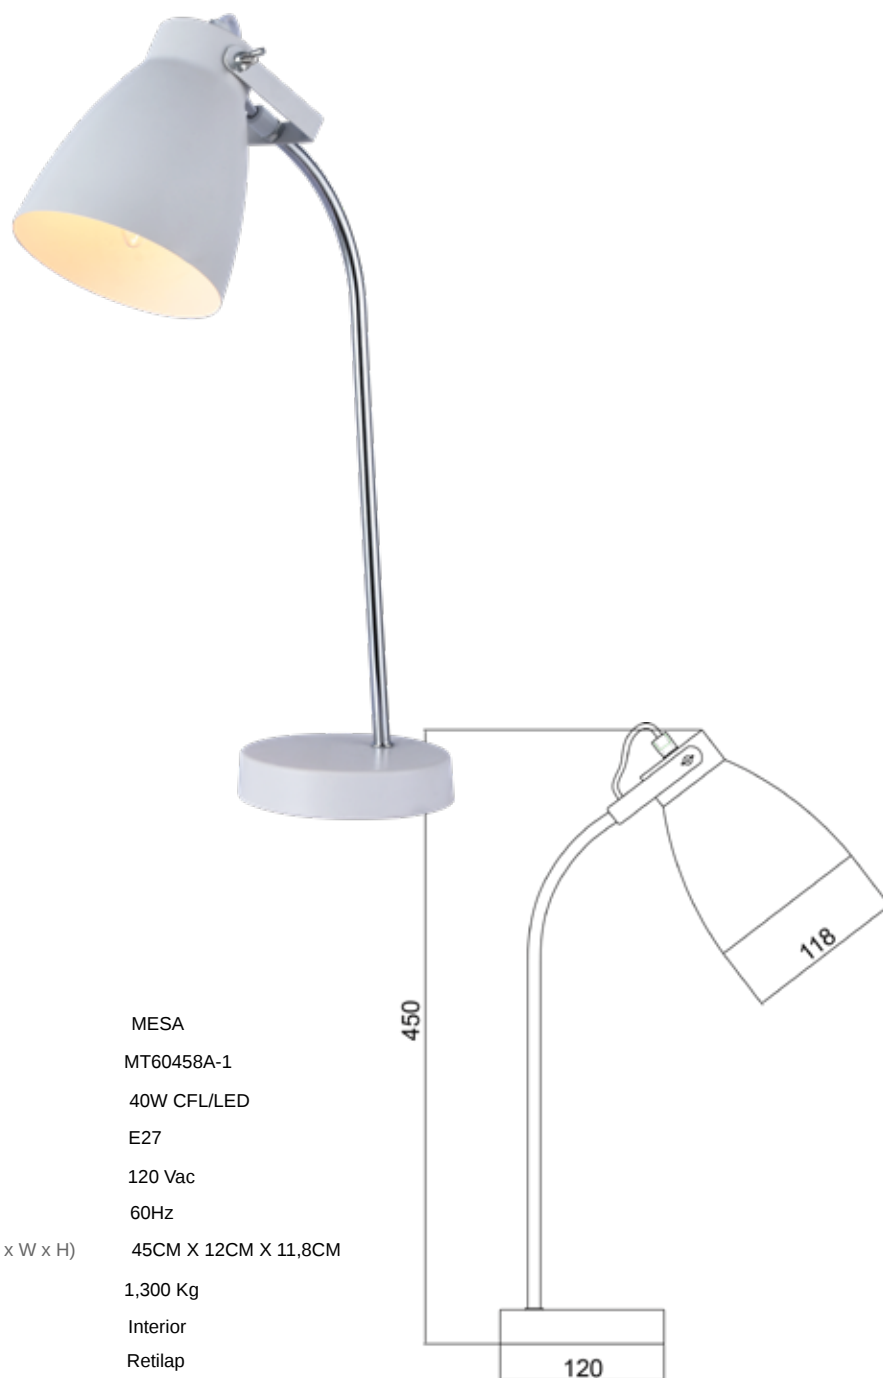

# LÁMPARA DE MESA FOXY

## BLANCA

Lámpara de mesa Foxy. Decora cualquier estancia de tu hogar dándole un toque exclusivo a la vez que te proporciona una eficaz iluminación. Emite una luz directa hacia abajo como lámpara de lectura. Colore Blanca/brazo cromado.

Modelo	MESA
Item No	MT60458A-1
Potencia Max	40W CFL/LED
Casquillo	E27
Voltaje	120 Vac
Frecuencia	60Hz
Dimensiones de la Caja (L x W x H)	45CM X 12CM X 11,8CM
Peso Bruto	1,300 Kg
Tipo de Uso	Interior
Certificación	Retilap