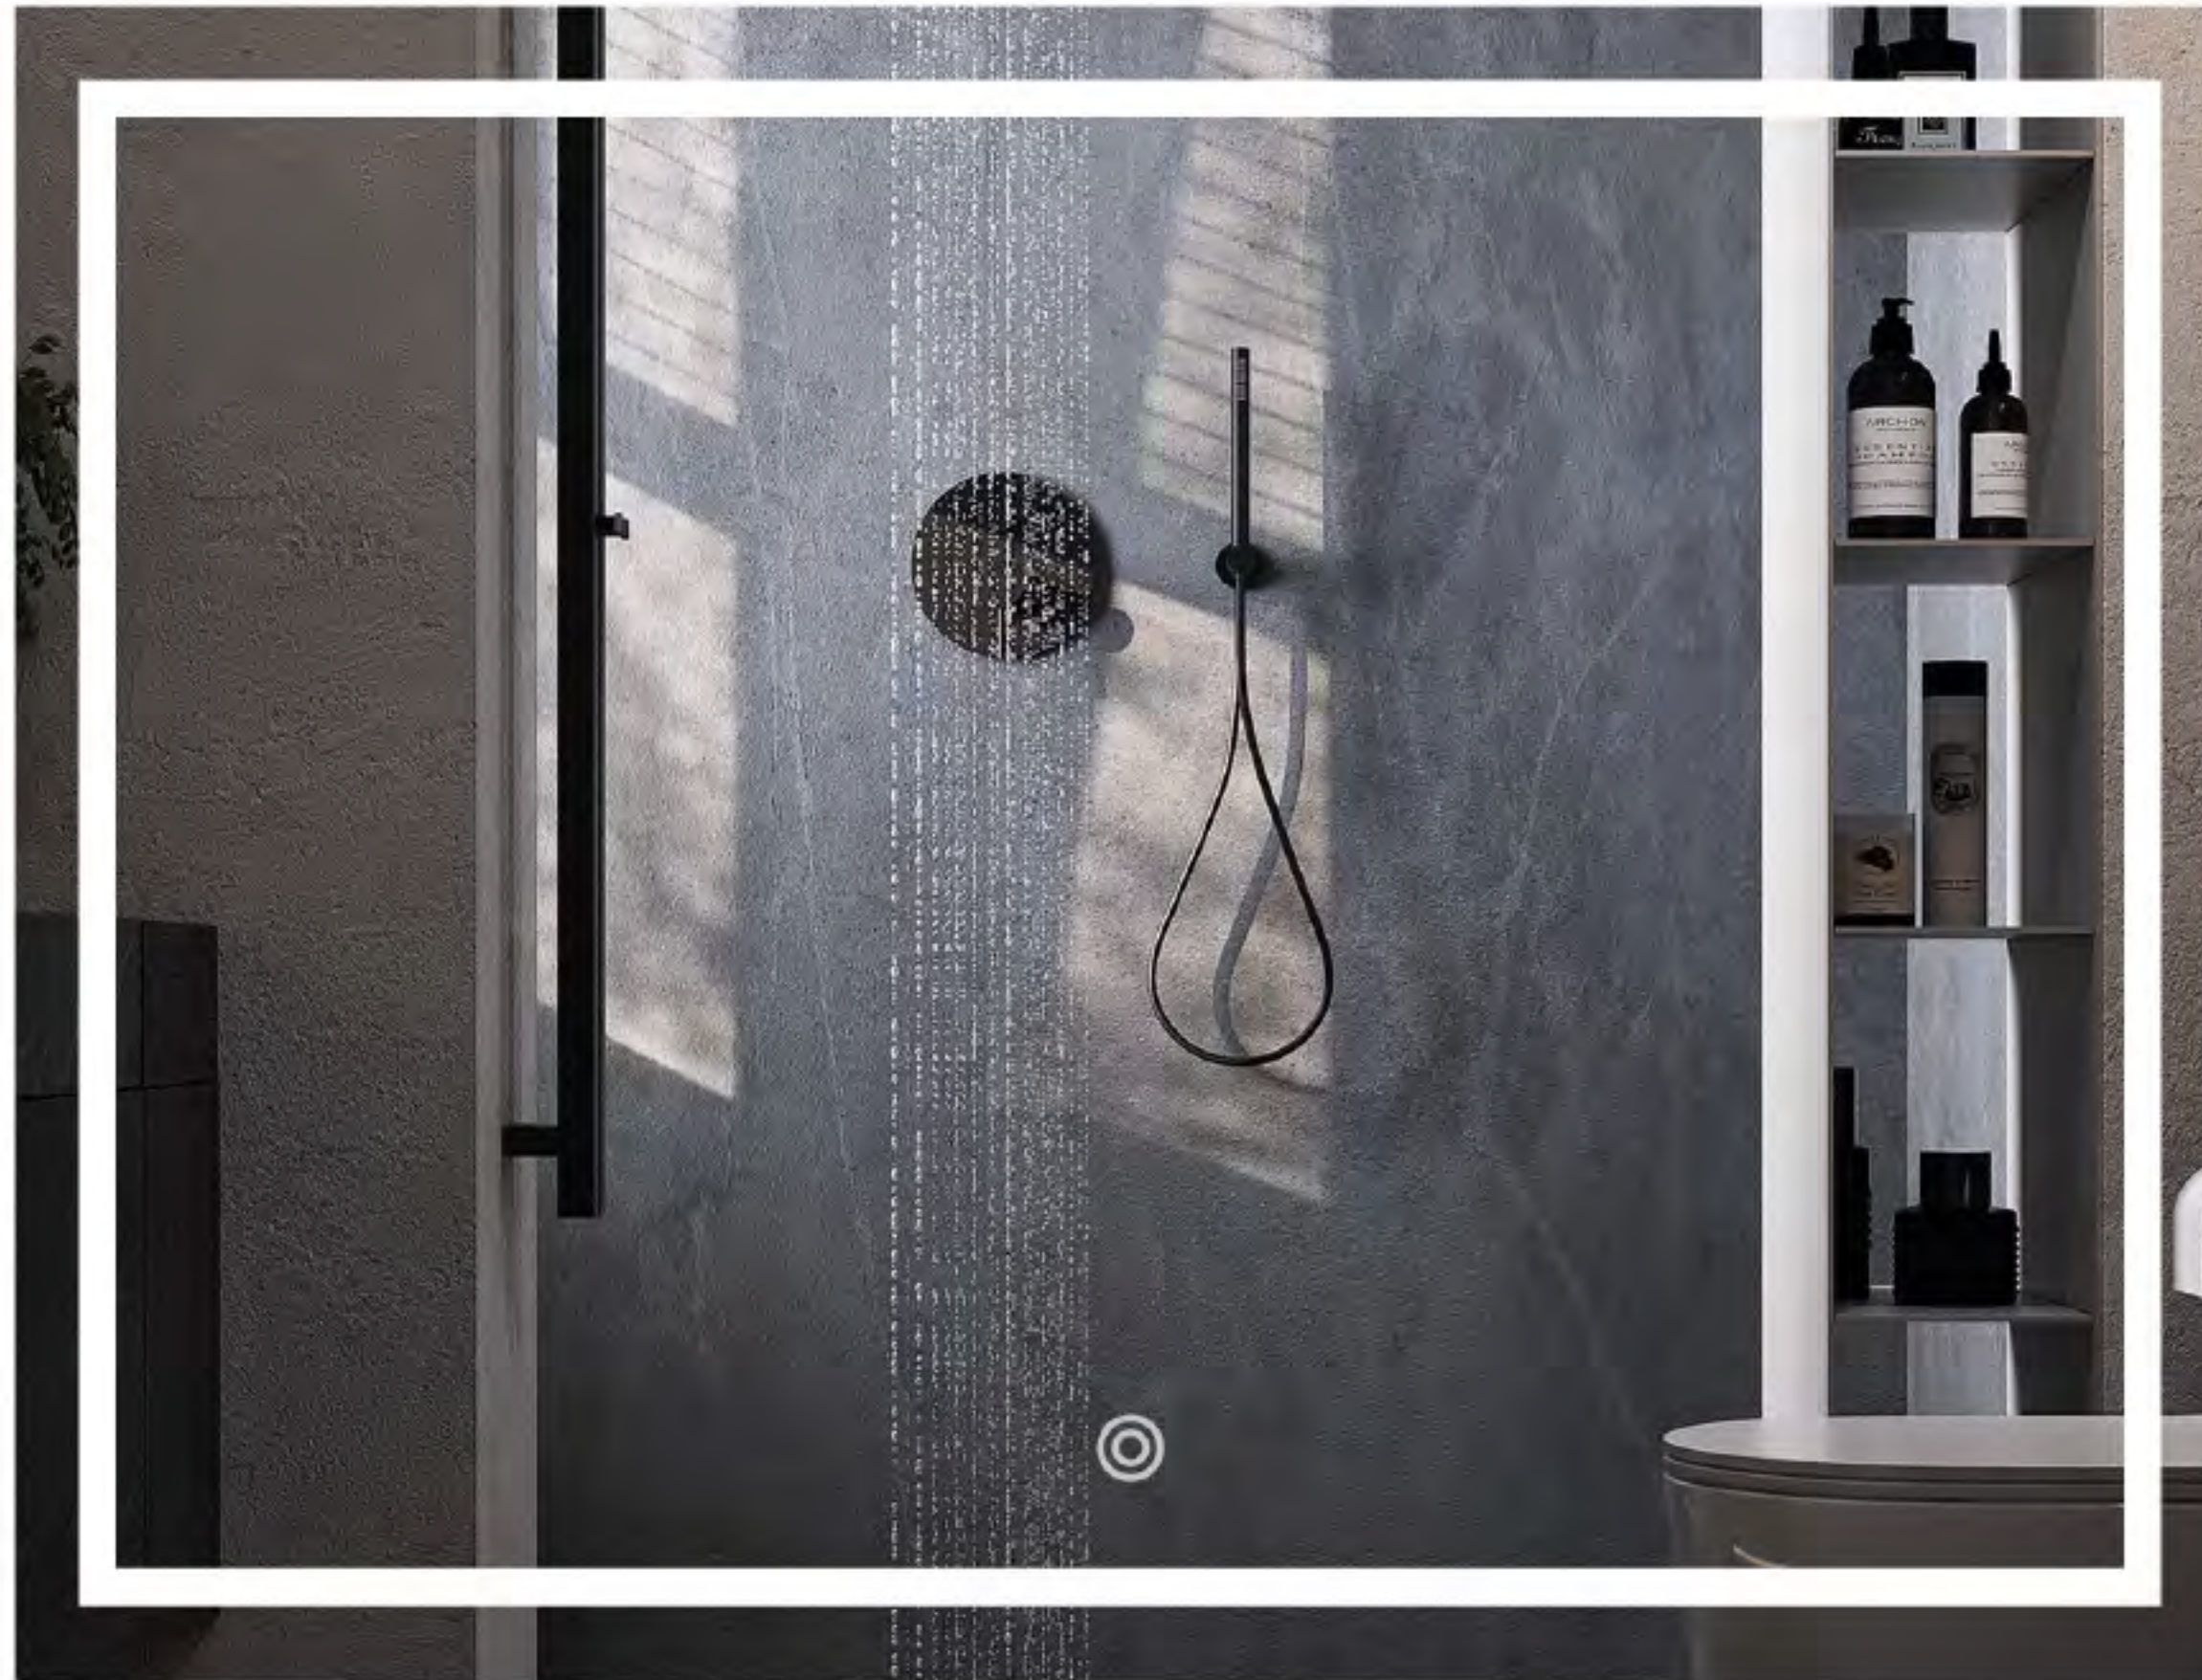

TOUCH
BOTÓN
18W LED

COOK

Espejo Decorativo con Luz LED

Uso interior

REF: LXWLED1005

VOLTAJE: 85-265V

INTENSIDAD DE LUZ: dimerizable

CAMBIO DE COLOR DE LA LUZ:

Luz cálido, luz neutra y luz blanca

TAMAÑO: 60cm X 80cm

VIDRIO: de 4mm con rebestimamiento metálico libre de cobre, borde esmerilado

CABLE DE POTENCIA: 1m + plug UL

Marco de Luz Led