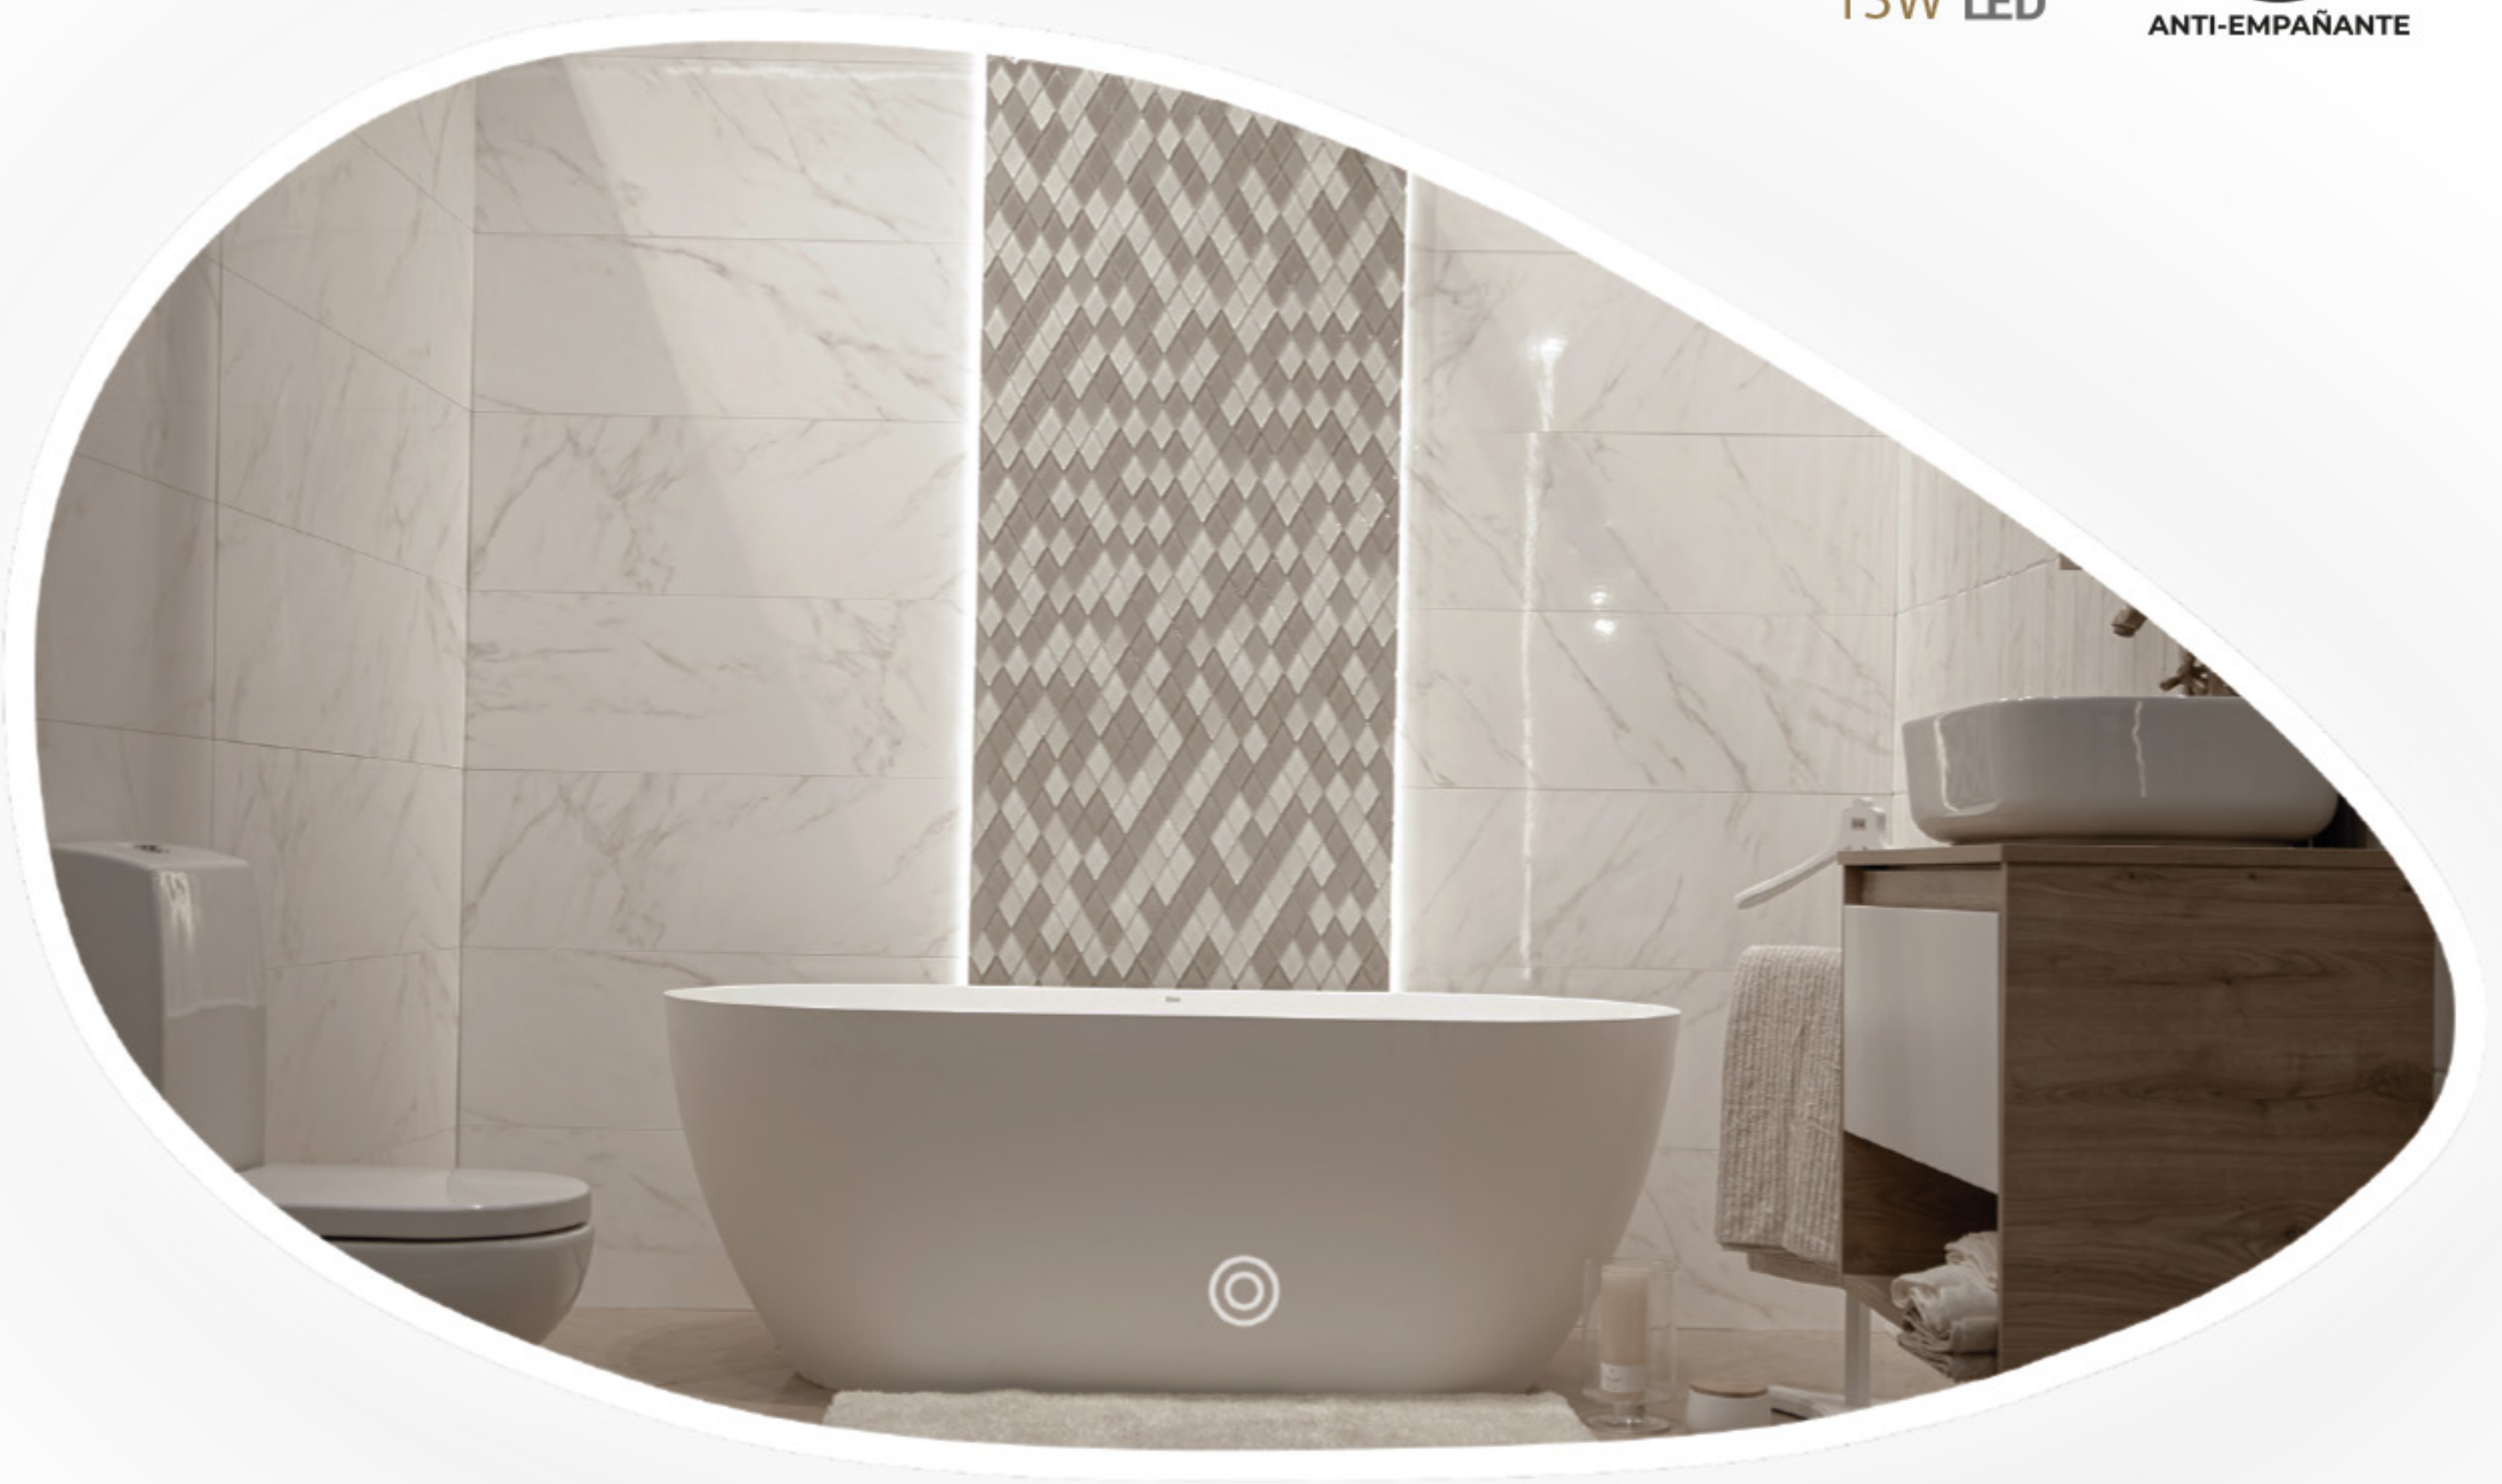

**TOUCH**  
BOTÓN  
13W LED

**CORAL**  
**Espejo**  
**Decorativo**  
**con Luz LED**

Uso interior

**REF:** LXWLED1012

**VOLTAJE:** 85-265V

**INTENSIDAD DE LUZ:** dimerizable

**CAMBIO DE COLOR DE LA LUZ:**

Luz cálido, luz neutra y luz blanca

**TAMAÑO:** 100cm X 60cm

**VIDRIO:** de 4mm con rebestimimiento metálico libre de cobre, borde esmerilado

**CABLE DE POTENCIA:** 1m + plug UL