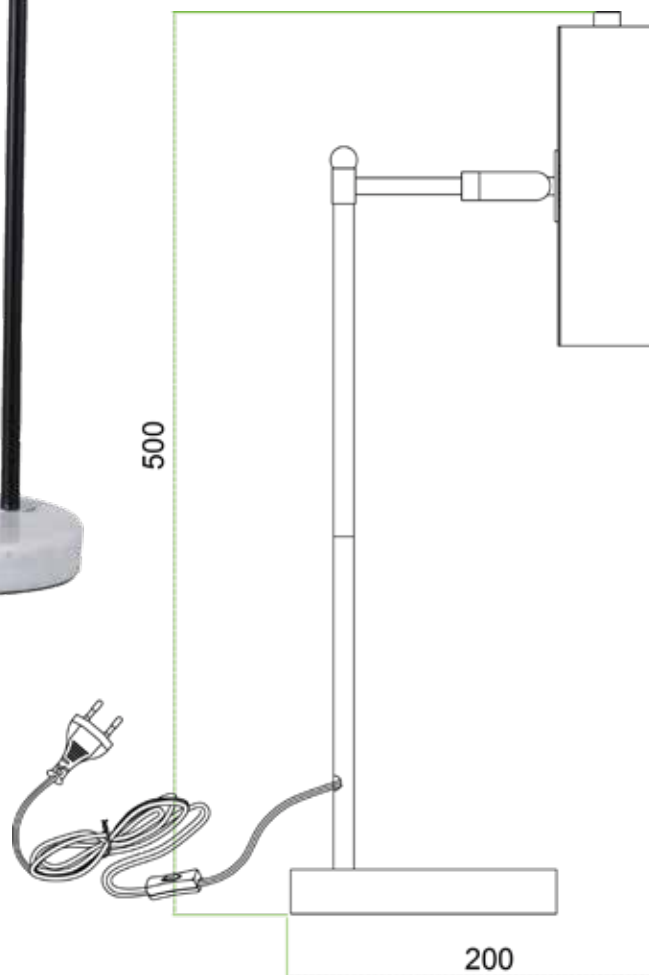

LIENXO
— ART OF LIGHTING —

LIENXO
— ART OF LIGHTING —

LONDRES DE MESA

COBRE

Lámpara de mesa led Londres, cuerpo metálico con caperuza dirigible y base en mármol natural, colores disponibles cobre y latón dorado.

DIMENSIONES

Modelo:	De mesa
Item No:	MT42079-1M
Potencia:	40w LED
Casquillo:	N/A
Tensión:	120 Vac
Frecuencia:	60Hz
Tipo de uso:	Interior
Certificación:	Retilap