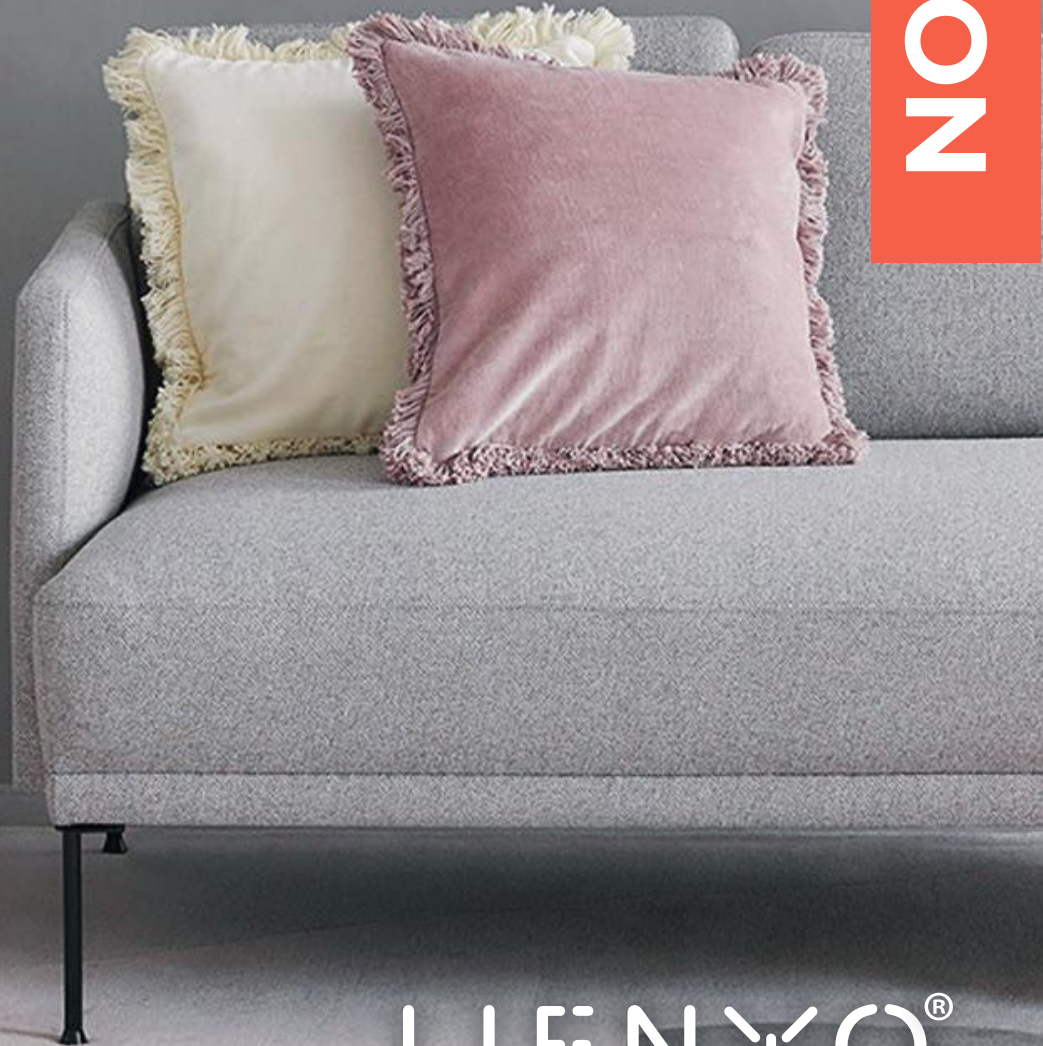

NOVELLO

LIENXO[®]
— ART OF LIGHTING —

NOVELLO

Lámpara de Mesa

Uso interior

Ref: MT51696-1

Tensión: 120V

Frecuencia: 60H

1xE27 – 40Wmax

CFL / LED

Dimensiones:

Diametro: 250mm

Alto: 450 mm

RETILAP

Certificado No: 2254

LIENXO