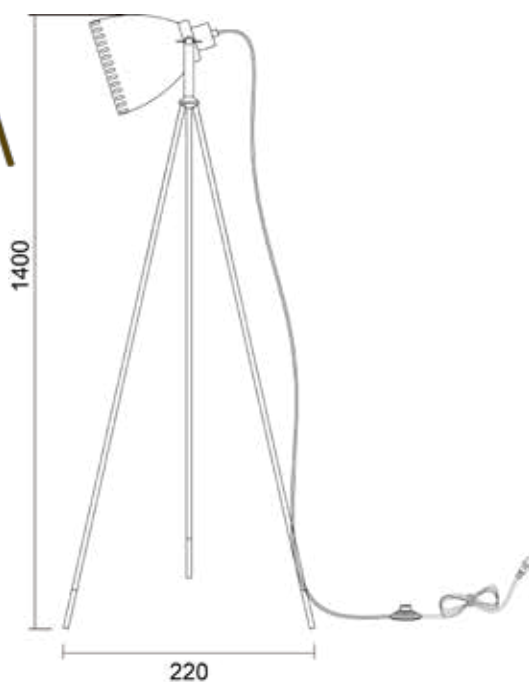

LÁMPARA ODÍN

Lámpara de sobre piso, trípode, metálica, color gris con oro rosado. Con un soporte de oro rosado entre la barra y la pantalla.

Modelo	piso
Item No	ML51696A-1
Potencia Max	40W CFL/LED
Casquillo	E27
Voltaje	120 Vac
Frecuencia	60Hz
Dimensiones de la Caja (L x W x H)	16cm X 16cm X 50cm
Tipo de Uso	Interior