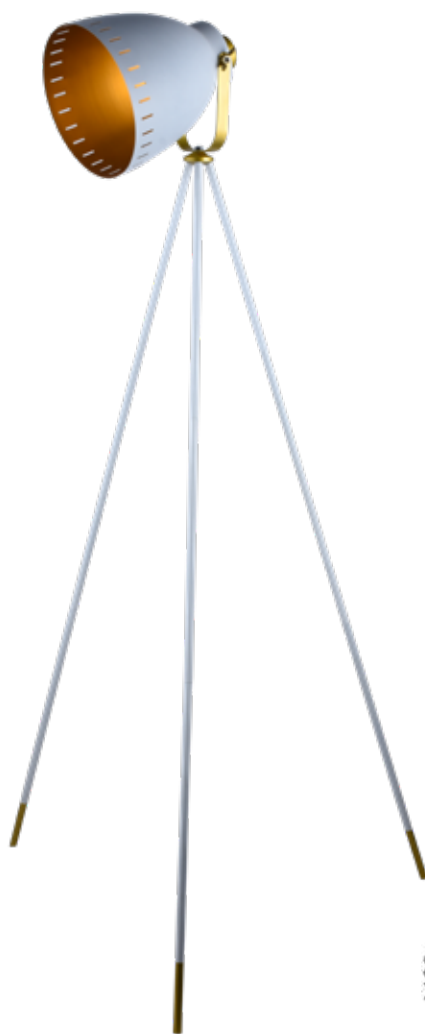

LÁMPARA ODÍN

Lámpara de sobre piso, trípode, metálica, color gris con oro rosado. Con un soporte de oro rosado entre la barra y la pantalla.

Modelo	piso
Item No	ML51696A-1
Potencia Max	40W CFL/LED
Casquillo	E27
Voltaje	120 Vac
Frecuencia	60Hz
Dimensiones de la Caja (L x W x H)	16cm X 16cm X 50cm
Tipo de Uso	Interior