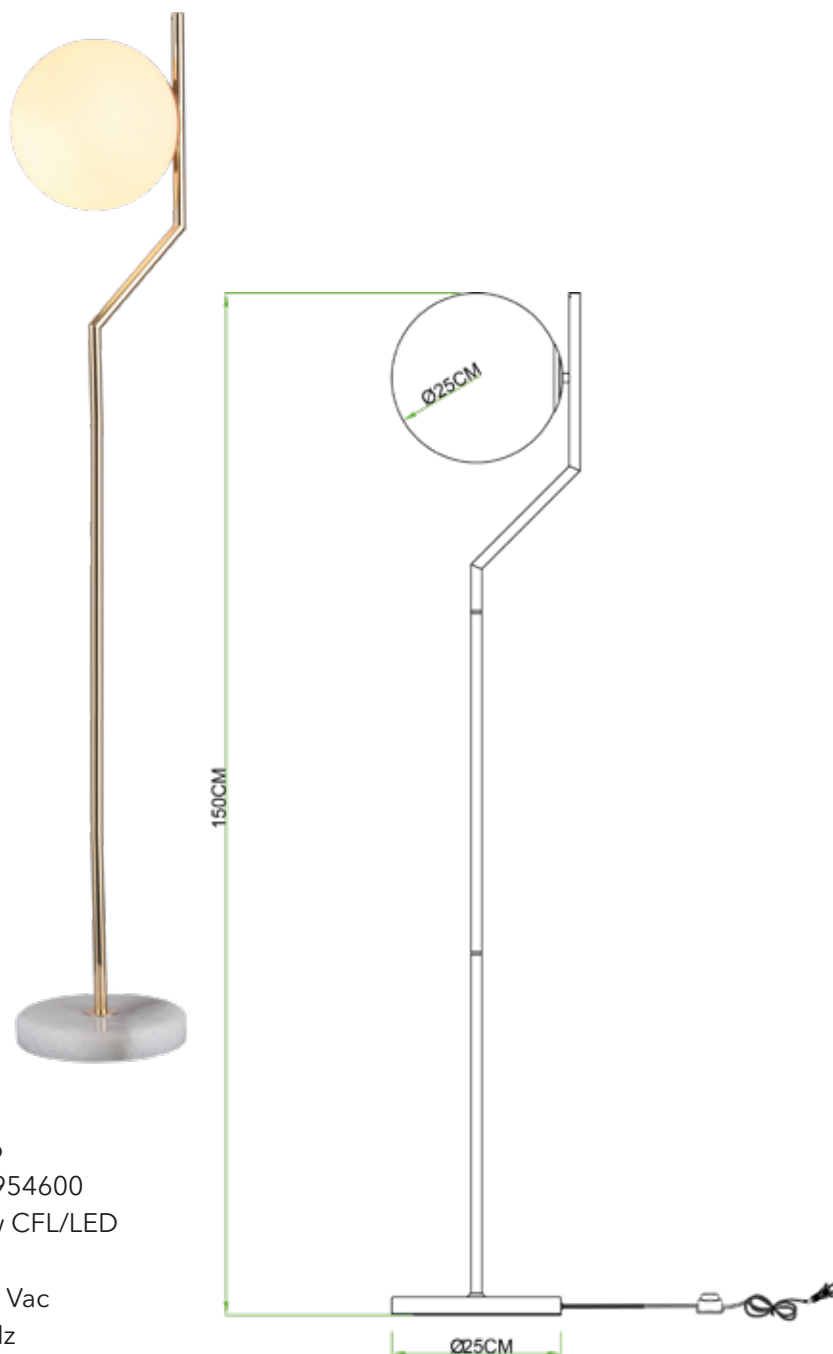

LIENXO
— ART OF LIGHTING —

PASCAL DE PISO

MARMOL

Elegancia para tus espacios... lámpara de piso Pascal, con estructura en metal de alta calidad, esfera de cristal esmerilado y base en mármol natural.

Modelo:	Piso
Item No:	ML954600
Potencia Max:	40w CFL/LED
Casquillo:	E27
Voltaje:	120 Vac
Frecuencia:	60Hz
Tipo de uso:	Interior
Certificación:	Retilap

DIMENSIONES