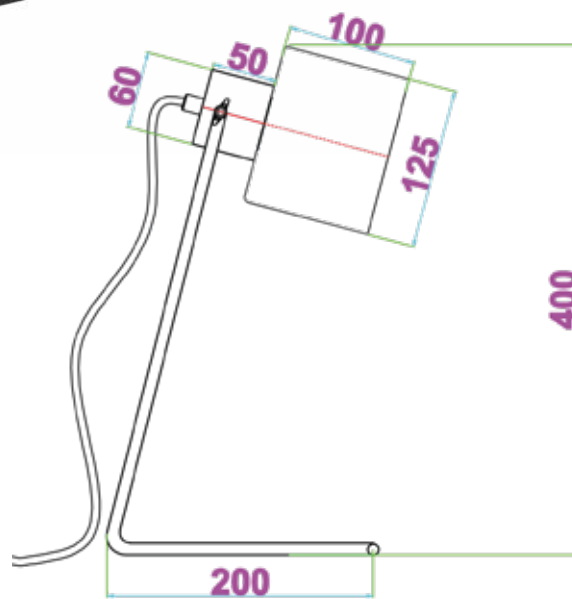

## ROOT DE MESA

NEGRA

Lámpara de mesa Root, novedoso diseño metálico con brazo y base angulada, color negro.

DIMENSIONES

Modelo:	De mesa
Item No:	MT51595D-1
Potencia Max:	40w CFL/LED
Casquillo:	E27
Voltaje:	120 Vac
Frecuencia:	60Hz
Tipo de uso:	Interior
Certificación:	Retilap