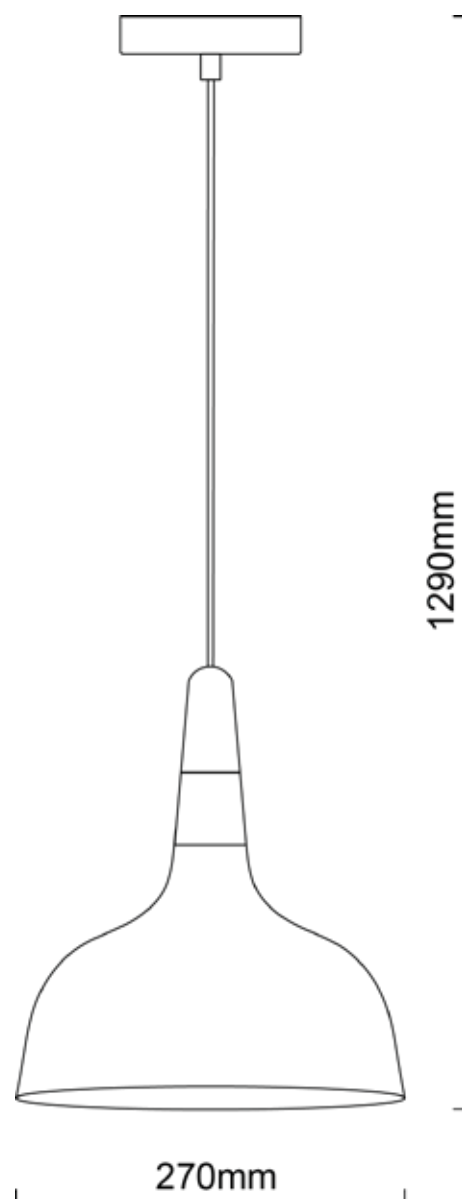

LÁMPARA COLGANTE TARA

NEGRA

Pantalla metálica negra con sujeción en madera y detalle en color dorado, ideal para usar con bombillo de filamentos led. Descuelga hasta un metro de altura

Modelo	COLGANTE
Item No	MD51652B-1
Potencia Max	40W CFL/LED
Casquillo	E27
Voltaje	120 Vac
Frecuencia	60Hz
Dimensiones de la Caja (L x W x H)	-
Peso Bruto	-
Tipo de Uso	Interior
Certificación	Retilap