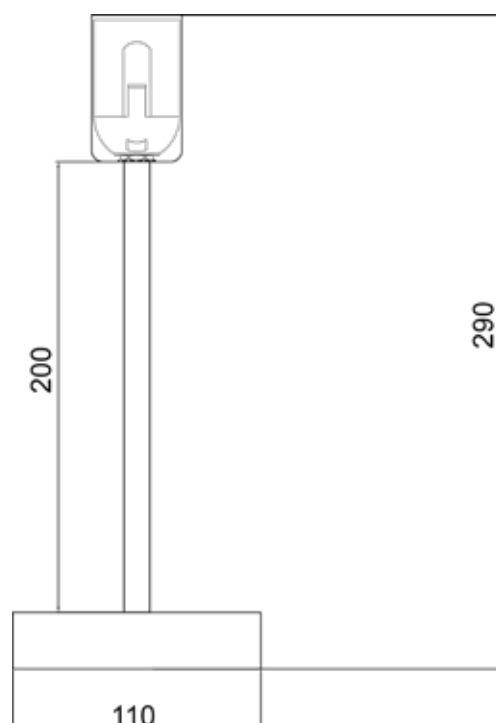

LIENXO

— ART OF LIGHTING —

LIENXO

— ART OF LIGHTING —

LÁMPARA DE MESA TRAZO

ORO ROSÉ

Su forma es simple y elegante, ideal para acompañar con bombillo retro de filamentos led. Colores disponibles oro rosé y dorado

Modelo	MESA
Item No	MR51685-1
Potencia Max	40W CFL/LED
Casquillo	E27
Voltaje	120 Vac
Frecuencia	60Hz
Dimensiones de la Caja (L x W x H)	20CM X 11CM X 29CM
Peso Bruto	1,571Kg
Tipo de Uso	Interior
Certificación	Retilap