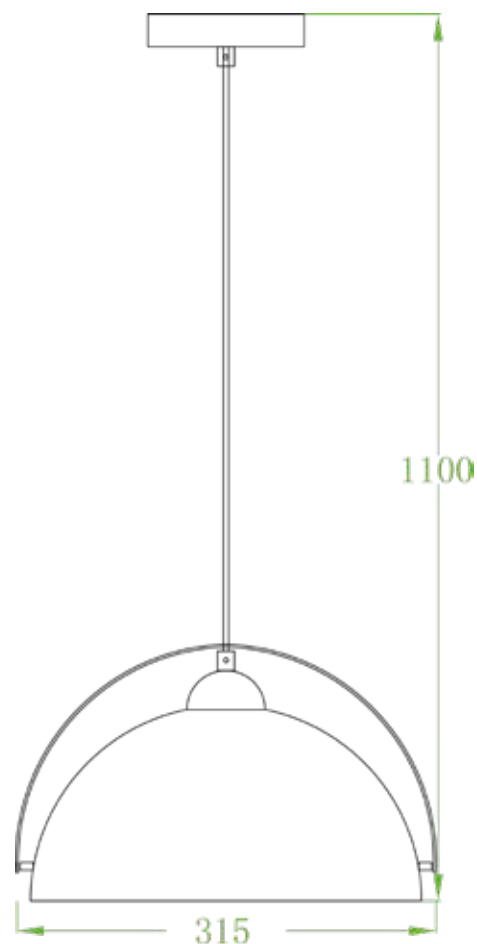

LÁMPARA COLGANTE VENECIA

BLANCA

Lámpara Colgante Venecia, campana metálica blanca, interior oro rosado, decorada con un arco envolvente. Descuelga hasta un metro de altura.

Modelo	COLGANTE
Item No	MD17021-1
Potencia Max	40W CFL/LED
Casquillo	E27
Voltaje	120 Vac
Frecuencia	60Hz
Dimensiones de la Caja (L x W x H)	110cm X 31,5cm
Peso Bruto	1,904kg
Tipo de Uso	Interior
Certificación	Retilap