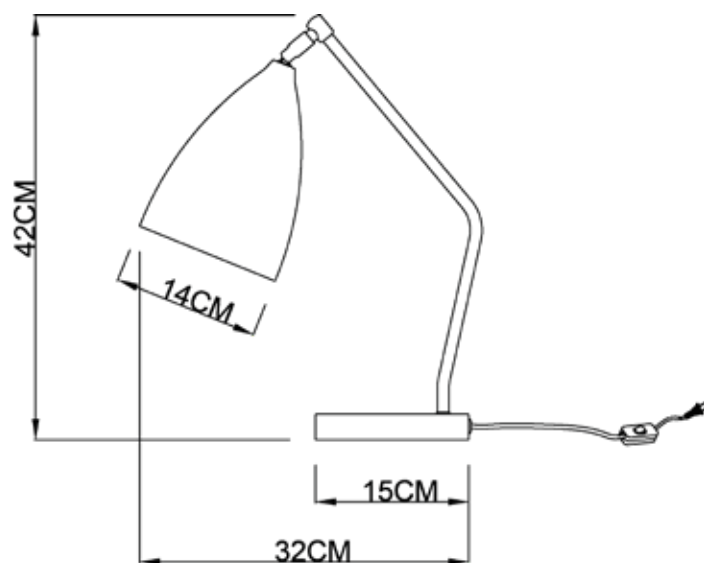

## MENTA

Modelo	MESA
Item No	MT50180-1
Potencia Max	40W CFL/LED
Casquillo	E27
Voltaje	120 Vac
Frecuencia	60Hz
Dimensiones de la Caja (L x W x H)	42cm X 32cm
Peso Bruto	1,300 Kg
Tipo de Uso	Interior
Certificación	Retilap