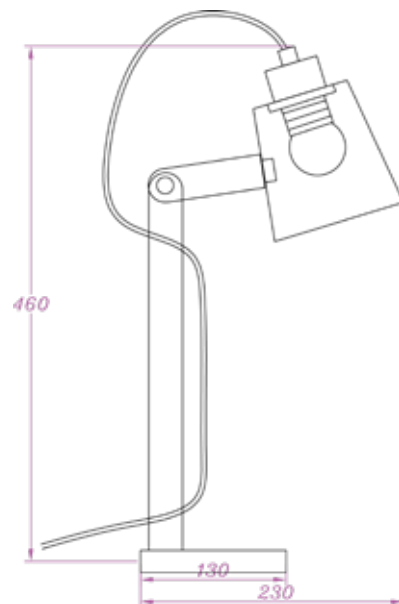

LÁMPARA DE MESA WOOD

ROSA

Lámpara de mesa Wood de potente estructura en madera natural. Colores disponibles menta, rosa y gris

Modelo	MESA
Item No	MR51684-1
Potencia Max	40W CFL/LED
Casquillo	E27
Voltaje	120 Vac
Frecuencia	60Hz
Dimensiones de la Caja (L x W x H)	46CM X 23CM
Peso Bruto	1,571Kg
Tipo de Uso	Interior
Certificación	Retilap